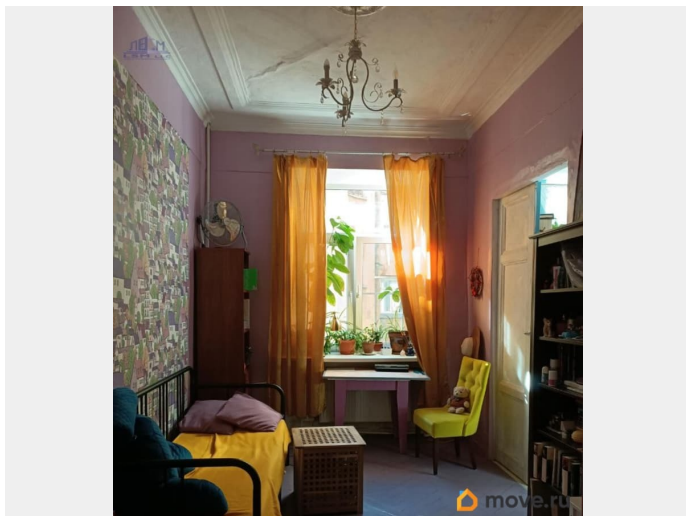

форму оплаты, подходит под ипотеку; Все документы готовы. Не упустите шанс первым посмотреть эту квартиру. Звоните!!! Записывайтесь на просмотр квартиры прямо сейчас! id:4525.

Move.ru - вся недвижимость России