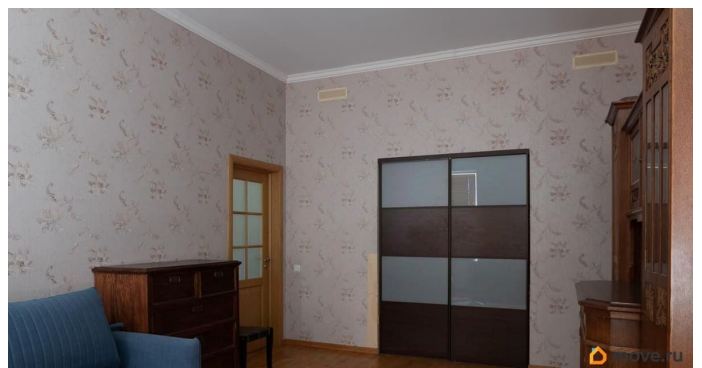

Ремонт

евро

Покупка в ипотеку

да

возможна ипотека, лифт

Описание

5 комнатная элитная квартира в историческом центре Санкт-Петербурга.

Квартира двухуровневая, с хорошим ремонтом замена всей электрики, труб, также в 2025 году был установлен новый лифт. Собственность 30 лет, три взрослых собственника, первые собственники после капитального ремонта всего дома.

Альтернативная продажа. Квартира подходит для большой семьи, для творческих людей (есть место по мастерскую), так же как инвестиция под сдачу элитного жилья. Дом расположен в благоустроенном квартале с развитой инфраструктурой. В пешей доступности — Инженерный замок, Летний и Таврический сады, набережная Невы, музеи, театры, станции метро. Удобное транспортное сообщение с другими районами города.