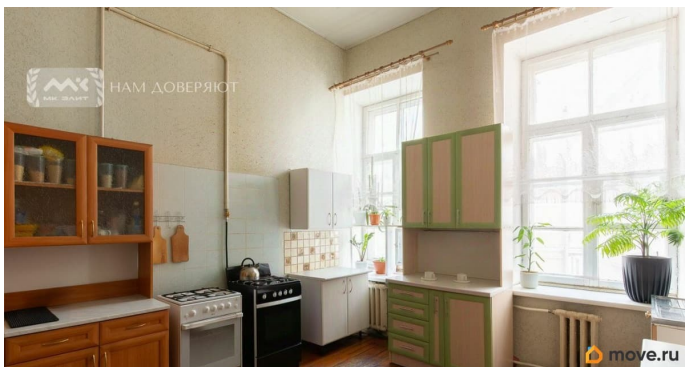

совмещенный

Вид из окна

для заметок

на улицу

Ремонт

косметический

Квартира в новостройке

да

Покупка в ипотеку

да

возможна ипотека

Описание

Арт. 107128950 Уникальное предложение актуальное для понимающих инвесторов. Центральный район Петербурга В продаже 5 комнатная квартира правильной планировки Общая площадь квартиры - 182,6м Высота потолков - 4,8м Высота окон - 2м Комната 18,8м - окна выходят во двор Комнаты 33,2м+39,3м+23,5м+ 24,3м - видовые (окна выходят на набережную) Все взрослые собственники (без несовершеннолетних) В собственности более 5 лет Без обременений, долгов, материнских капиталов, наследств и прочего (юридически чистая история) Все оставшиеся вопросы по телефону Показы по договоренности