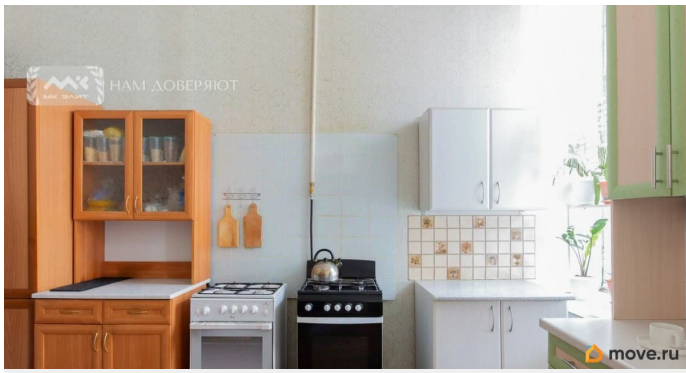

Покупка в ипотеку

да

возможна ипотека

Описание

Арт. 107128950 Уникальное предложение актуальное для понимающих инвесторов. Центральный район Петербурга В продаже 5 комнатная квартира правильной планировки Общая площадь квартиры - 182,6м Высота потолков - 4,8м Высота окон - 2м Комната 18,8м - окна выходят во двор Комнаты 33,2м+39,3м+23,5м+ 24,3м - видовые (окна выходят на набережную) Все взрослые собственники (без несовершеннолетних) В собственности более 5 лет Без обременений, долгов, материнских капиталов, наследств и прочего (юридически чистая история) Все оставшиеся вопросы по телефону Показы по договоренности