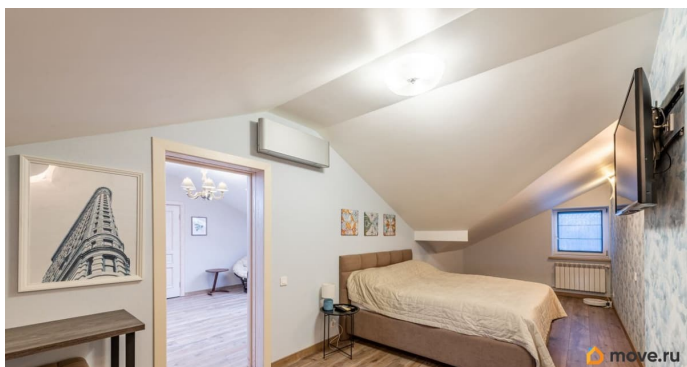

шаговой доступности образовательные, досуговые и обеспечительные структуры. Спешите купить, записывайтесь на просмотры!