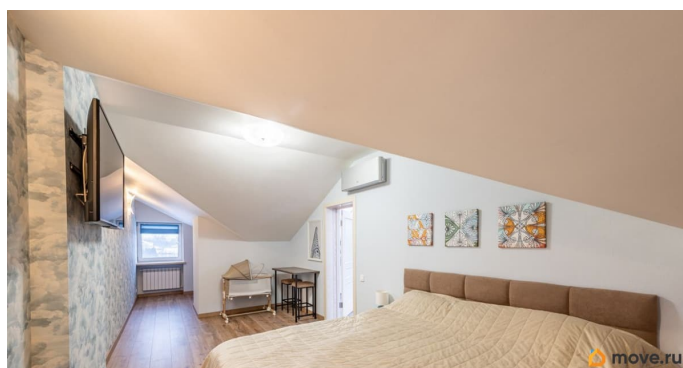

шаговой доступности образовательные, досуговые и обеспечительные структуры. Спешите купить, записывайтесь на просмотры!