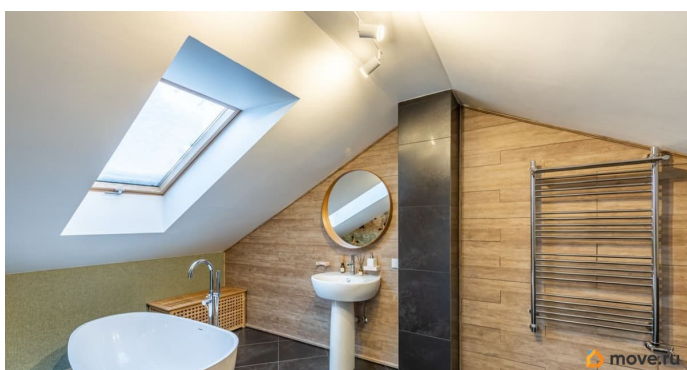

шаговой доступности образовательные, досуговые и обеспечительные структуры. Спешите купить, записывайтесь на просмотры!