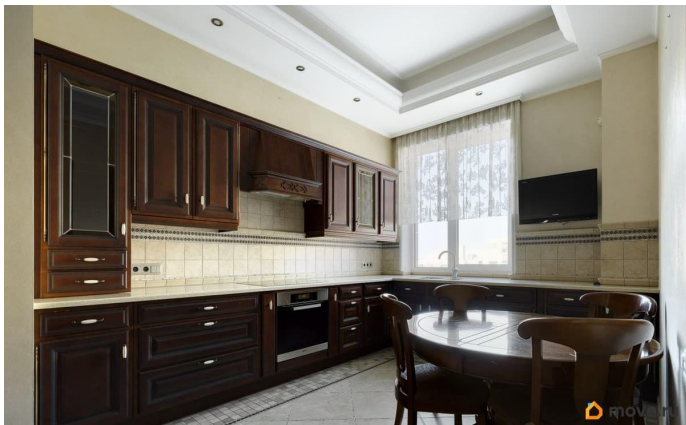

Ремонт

дизайнерский

Покупка в ипотеку

да

возможна ипотека, лифт, парковка

Описание

Супервыгодное предложение в одном из самых качественных ЖК Петроградской стороны. 445 тыс за квадратный метр 200 метровой квартиры с дорогим ремонтом и мебелью в классическом стиле! Просторная, светлая, 5 комнатная, квартира с высокими потолками, огромными окнами, расположена на высоком этаже с видами на набережную реки Карповки, на Крестовский и Каменгый острова. Интерьер выдержан в строгом классическом стиле. В отделке использованы исключительно натуральные качественные материалы. Планировка 200 метров решена идеально. Грамотное зонирование общих помещений и приватной части со спальнями. В квартире большая, светлая гостиная, с красивой столовой и роскошной мягкой зоной, красивый кабинет, 3 спальни, две ванных комнаты, а так же три гардеробных комнаты.