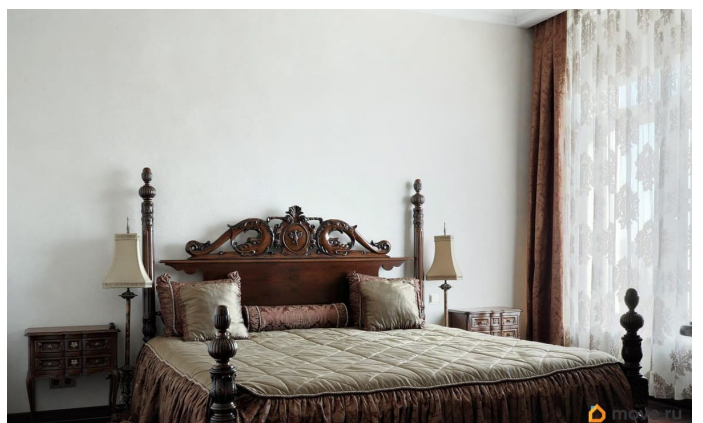

Ремонт

дизайнерский

Покупка в ипотеку

да

возможна ипотека, лифт, парковка

Описание

Супервыгодное предложение в одном из самых качественных ЖК Петроградской стороны. 445 тыс за квадратный метр 200 метровой квартиры с дорогим ремонтом и мебелью в классическом стиле! Просторная, светлая, 5 комнатная, квартира с высокими потолками, огромными окнами, расположена на высоком этаже с видами на набережную реки Карповки, на Крестовский и Каменгый острова. Интерьер выдержан в строгом классическом стиле. В отделке использованы исключительно натуральные качественные материалы. Планировка 200 метров решена идеально. Грамотное зонирование общих помещений и приватной части со спальнями. В квартире большая, светлая гостиная, с красивой столовой и роскошной мягкой зоной, красивый кабинет, 3 спальни, две ванных комнаты, а так же три гардеробных комнаты.