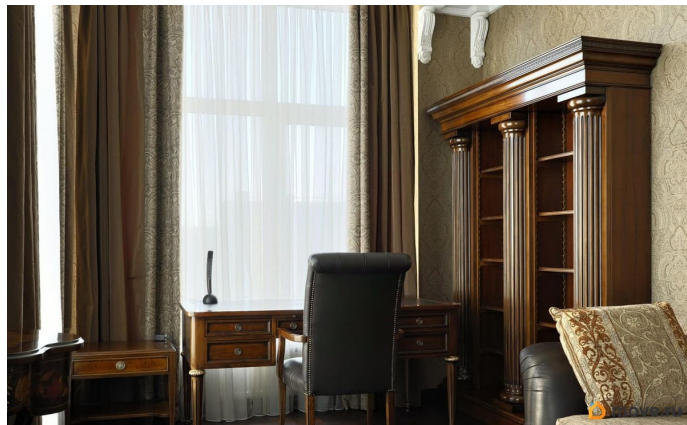

Ремонт

дизайнерский

Покупка в ипотеку

да

возможна ипотека, лифт, парковка

Описание

Супервыгодное предложение в одном из самых качественных ЖК Петроградской стороны. 445 тыс за квадратный метр 200 метровой квартиры с дорогим ремонтом и мебелью в классическом стиле! Просторная, светлая, 5 комнатная, квартира с высокими потолками, огромными окнами, расположена на высоком этаже с видами на набережную реки Карповки, на Крестовский и Каменгый острова. Интерьер выдержан в строгом классическом стиле. В отделке использованы исключительно натуральные качественные материалы. Планировка 200 метров решена идеально. Грамотное зонирование общих помещений и приватной части со спальнями. В квартире большая, светлая гостиная, с красивой столовой и роскошной мягкой зоной, красивый кабинет, 3 спальни, две ванных комнаты, а так же три гардеробных комнаты.