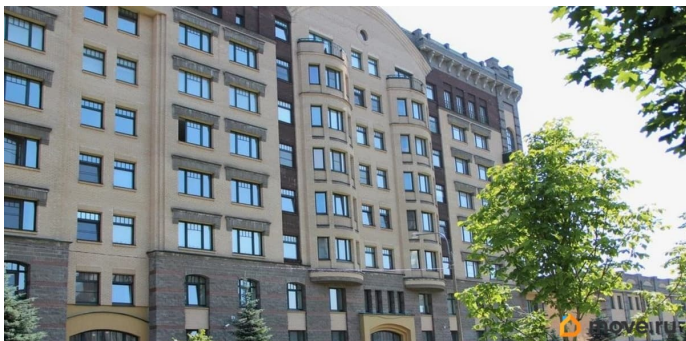

Юрий Воробьев, Адвекс
79111882960

Создано: 23.07.2024 в 12:18

Обновлено: 30.03.2026 в 09:54

Санкт-Петербург, улица Нахимова, 15

54 500 000 ₹

Санкт-Петербург, улица Нахимова, 15

Округ

[СПБ, Василеостровский район](#)

на улицу

Ремонт

евро

Покупка в ипотеку

да

возможна ипотека, лифт, парковка

Описание

ID: 1910013 Прямая продажа. Премиальный жилой комплекс построенный по индивидуальному проекту в 2008 году. Закрытая, охраняемая территория. За квартирой закреплено парковочное место во дворе. Качественный ремонт, отличное состояние. Паркетные полы в жилых помещениях. Везде, где кафель-теплые полы. Система приточно-вытяжной вентиляции и очистки воздуха по всей квартире. Остаются мебель и оборудование (все в отличном состоянии). Квартира спроектирована для комфортной жизни трех поколений. Школа Газпрома-недалеко-на намывных территориях. Один взрослый собственник. В собственности более пяти лет.