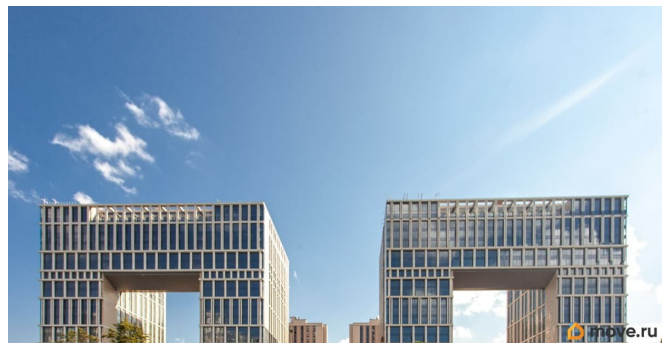

Создано: 02.04.2026 в 15:56

Обновлено: 02.04.2026 в 16:31

Лидер Групп, Лидер Групп

79330188332

Санкт-Петербург, улица Типанова, 22

86 136 900 ₹

Санкт-Петербург, улица Типанова, 22

Округ

[СПБ, Московский район](#)

Улица

[улица Типанова](#)

Квартира

Количество комнат

5

Высота потолков

3 м

Жилая площадь

115.2 м²

Площадь кухни

34.3 м²

Общая площадь

210.09 м²

Этаж

20/23

Детали объекта

Тип сделки

Продам

Раздел

[Квартиры](#)

Ремонт

без отделки