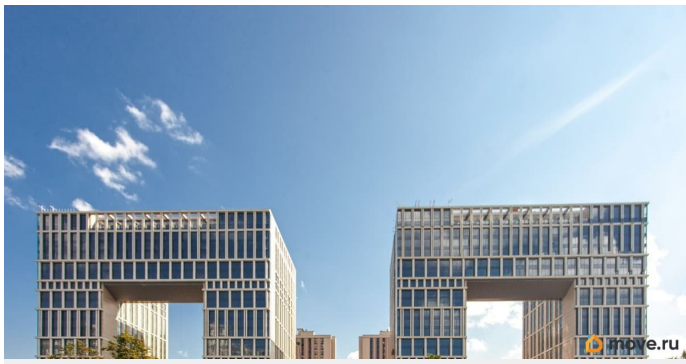

да

Год сдачи

2 квартал 2026 г.

Описание

ЖК «Дефанс Премиум». Строительство завершено. Дом получил заключение о соответствии и готовится к вводу! Это проект авторской архитектуры с уникальными форматами квартир в 10 минутах ходьбы от станции метро «Московская». Дом выполнен в виде двух 23-х этажных арок, основания которых объединены единым внутренним пространством с большой парадной лестницей, променадом и большим фонтанным комплексом с подсветкой. В составе проекта построен большой фитнес-центр с бассейнами и зоной СПА. Часть квартир отделена от остальных жилых этажей специальным техническим этажом — это снимает все ограничения по перепланировке. Для части квартир предусмотрены индивидуальные входные группы и дополнительные лифты премиального немецкого бренда Thyssen Krupp (ТКЕ). Фасады, облицованные испанской керамикой и алюминиевые панорамные окна с энергоэффективными стеклами AGC Energy подчеркивают высокий статус дома. На квартиры ЗПИФ и переуступки семейная ипотека не распространяется!