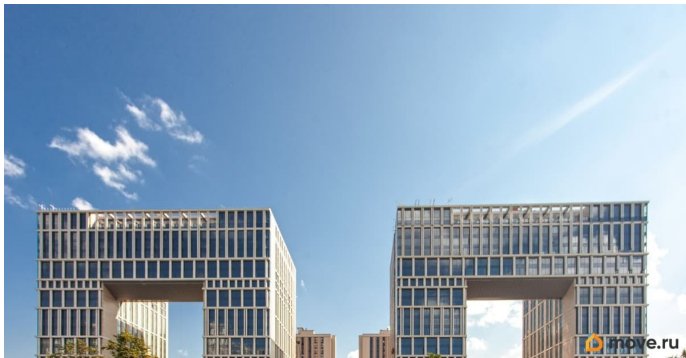

25,16 20,22 46,60 24,56
18,03 27,67 5,45
3,00 15,71 6,52 5,67 3,17 9,81 9,74

ДЕФАНС
ПРЕМИУМ

- Видовые квартиры
- Уникальный дизайн

move.ru

This block contains a floor plan with various room areas labeled in square meters. To the right is a photograph of the building's facade at night, showing illuminated windows. Below the plan and photo is a dark banner with the project name 'ДЕФАНС ПРЕМИУМ' and two bullet points: '◆ Видовые квартиры' and '◆ Уникальный дизайн'. The 'move.ru' logo is at the bottom right.