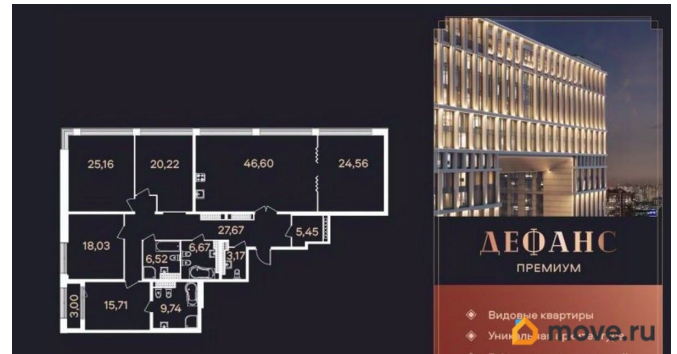

Лидер Групп, Лидер Групп

79330188332

🕒 Создано: 02.04.2026 в 17:20

Обновлено: 02.04.2026 в 15:49

Санкт-Петербург, улица Типанова, 22

84 400 000 ₹

Санкт-Петербург, улица Типанова, 22

Округ

[СПБ, Московский район](#)

Улица

[улица Типанова](#)

Квартира

Количество комнат

5

Высота потолков

3 м

Жилая площадь

103.7 м²

Площадь кухни

46.6 м²

Общая площадь

211 м²

Этаж

19/23

Детали объекта

Тип сделки

Продам

Раздел

[Квартиры](#)

Ремонт

без отделки

для заметок