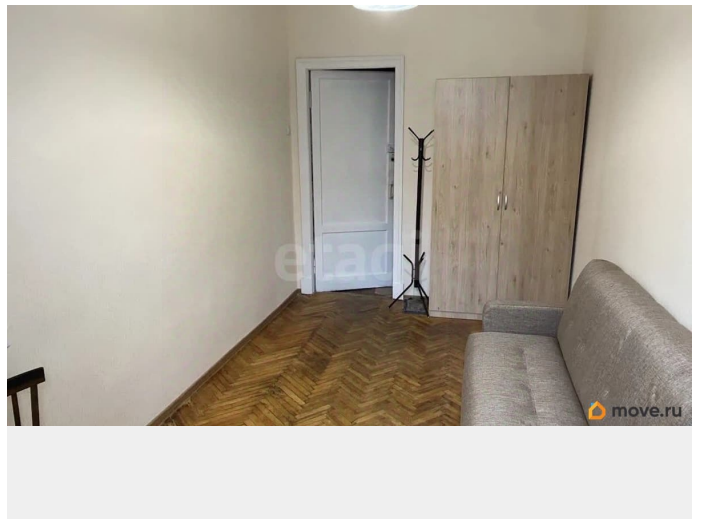

возможна ипотека

Описание

Продается просторная квартира в центре Санкт-Петербурга! Продаётся уютная квартира в тихом районе в центре Санкт-Петербурга! Отличный вариант как для инвестора, так и для тех, кто хочет жить в самом центре города. Можно сдавать в аренду долгосрочно или организовать посуточную - центр и транспортная доступность позволяют. О КВАРТИРЕ: Просторная квартира площадью 86,5 м? Удобная планировка с пятью отдельными комнатами Потолки — 3,2 м ИНФРАСТРУКТУРА: Отличная транспортная доступность: до метро «Балтийская» 5 минут пешком и метро «Технологический институт» — 10 минут пешком Близкий выезд на ЗСД — 10-15 минут на автомобиле Рядом — остановки автобусов и маршруток В пешей доступности — продуктовые магазины, аптеки, Рядом Набережная Фонтанки, Троицкий собор, музеи, театры, Vokzal 1853, Гипер Лента, Балтийский вокзал. В шаговой доступности— главные достопримечательности города ДОКУМЕНТЫ: Три собственника Квартира свободна от обременений Подходит для приобретения с использованием ипотеки, материнского капитала и субсидий Мы поможем вам: Оформить ипотеку на выгодных условиях(работаем со всеми крупными банками) Быстро и безопасно провести сделку Организовать просмотр в удобное для Вас время Звоните — расскажу подробнее и запишем на просмотр! Код пользователя: 193245 Номер в базе: 12158294