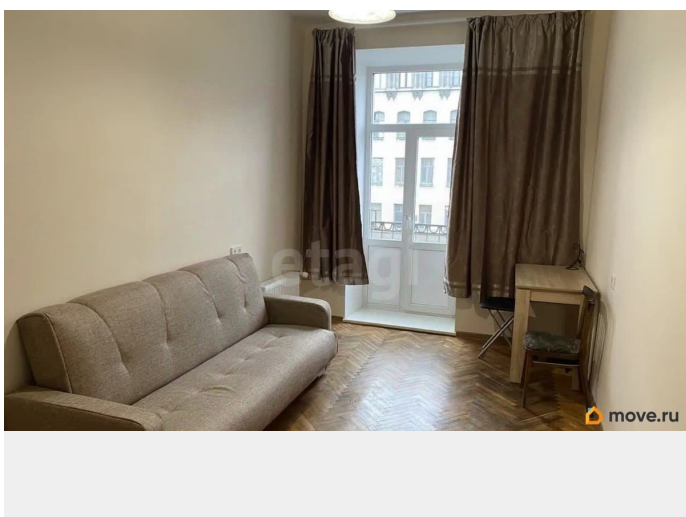

возможна ипотека

Описание

Продается просторная квартира в центре Санкт-Петербурга! Продаётся уютная квартира в тихом районе в центре Санкт-Петербурга! Отличный вариант как для инвестора, так и для тех, кто хочет жить в самом центре города. Можно сдавать в аренду долгосрочно или организовать посуточную - центр и транспортная доступность позволяют. О КВАРТИРЕ: Просторная квартира площадью 86,5 м? Удобная планировка с пятью отдельными комнатами Потолки — 3,2 м ИНФРАСТРУКТУРА: Отличная транспортная доступность: до метро «Балтийская» 5 минут пешком и метро «Технологический институт» — 10 минут пешком Близкий выезд на ЗСД — 10-15 минут на автомобиле Рядом — остановки автобусов и маршруток В пешей доступности — продуктовые магазины, аптеки, Рядом Набережная Фонтанки, Троицкий собор, музеи, театры, Vokzal 1853, Гипер Лента, Балтийский вокзал. В шаговой доступности— главные достопримечательности города ДОКУМЕНТЫ: Три собственника Квартира свободна от обременений Подходит для приобретения с использованием ипотеки, материнского капитала и субсидий Мы поможем вам: Оформить ипотеку на выгодных условиях(работаем со всеми крупными банками) Быстро и безопасно провести сделку Организовать просмотр в удобное для Вас время Звоните — расскажу подробнее и запишем на просмотр! Код пользователя: 193245 Номер в базе: 12158294