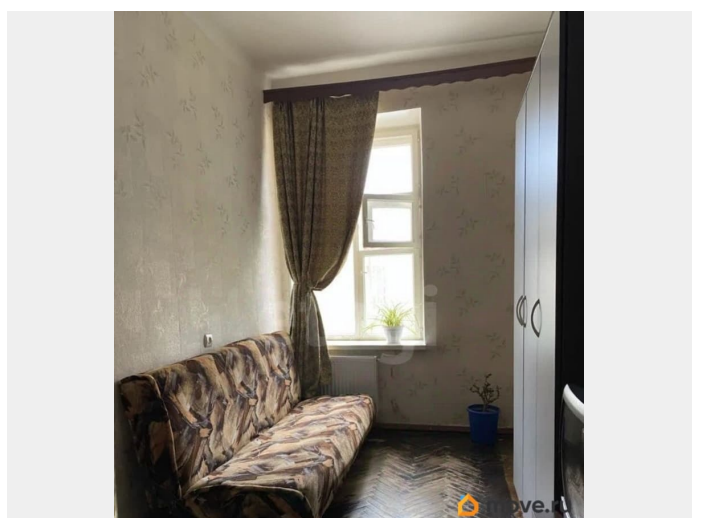

возможна ипотека

Описание

Продается просторная квартира в центре Санкт-Петербурга! Продаётся уютная квартира в тихом районе в центре Санкт-Петербурга! Отличный вариант как для инвестора, так и для тех, кто хочет жить в самом центре города. Можно сдавать в аренду долгосрочно или организовать посуточную - центр и транспортная доступность позволяют. О КВАРТИРЕ: Просторная квартира площадью 86,5 м? Удобная планировка с пятью отдельными комнатами Потолки — 3,2 м ИНФРАСТРУКТУРА: Отличная транспортная доступность: до метро «Балтийская» 5 минут пешком и метро «Технологический институт» — 10 минут пешком Близкий выезд на ЗСД — 10-15 минут на автомобиле Рядом — остановки автобусов и маршруток В пешей доступности — продуктовые магазины, аптеки, Рядом Набережная Фонтанки, Троицкий собор, музеи, театры, Vokzal 1853, Гипер Лента, Балтийский вокзал. В шаговой доступности— главные достопримечательности города ДОКУМЕНТЫ: Три собственника Квартира свободна от обременений Подходит для приобретения с использованием ипотеки, материнского капитала и субсидий Мы поможем вам: Оформить ипотеку на выгодных условиях(работаем со всеми крупными банками) Быстро и безопасно провести сделку Организовать просмотр в удобное для Вас время Звоните — расскажу подробнее и запишем на просмотр! Код пользователя: 193245 Номер в базе: 12158294