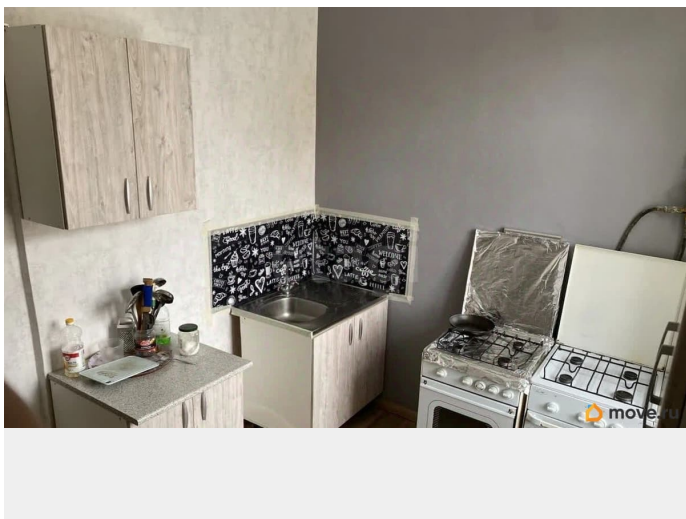

возможна ипотека

Описание

Продается просторная квартира в центре Санкт-Петербурга! Продаётся уютная квартира в тихом районе в центре Санкт-Петербурга! Отличный вариант как для инвестора, так и для тех, кто хочет жить в самом центре города. Можно сдавать в аренду долгосрочно или организовать посуточную - центр и транспортная доступность позволяют. О КВАРТИРЕ: Просторная квартира площадью 86,5 м? Удобная планировка с пятью отдельными комнатами Потолки — 3,2 м ИНФРАСТРУКТУРА: Отличная транспортная доступность: до метро «Балтийская» 5 минут пешком и метро «Технологический институт» — 10 минут пешком Близкий выезд на ЗСД — 10-15 минут на автомобиле Рядом — остановки автобусов и маршруток В пешей доступности — продуктовые магазины, аптеки, Рядом Набережная Фонтанки, Троицкий собор, музеи, театры, Vokzal 1853, Гипер Лента, Балтийский вокзал. В шаговой доступности— главные достопримечательности города ДОКУМЕНТЫ: Три собственника Квартира свободна от обременений Подходит для приобретения с использованием ипотеки, материнского капитала и субсидий Мы поможем вам: Оформить ипотеку на выгодных условиях(работаем со всеми крупными банками) Быстро и безопасно провести сделку Организовать просмотр в удобное для Вас время Звоните — расскажу подробнее и запишем на просмотр! Код пользователя: 193245 Номер в базе: 12158294