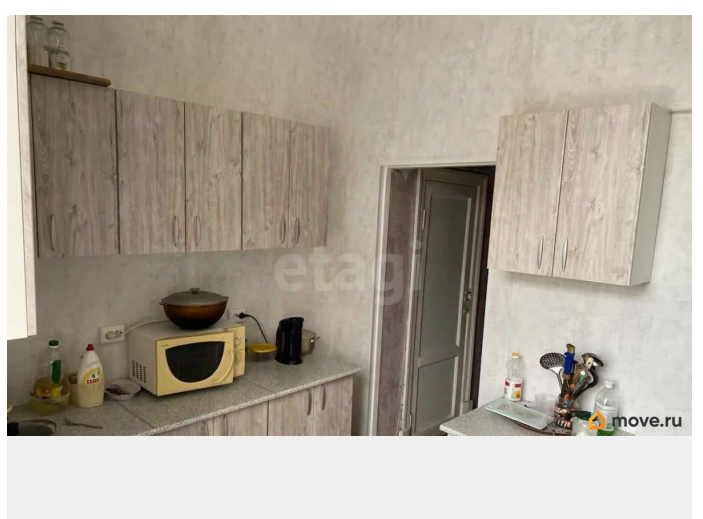

3.4 м

Площадь кухни

9 м²

Общая площадь

86.5 м²

Этаж

4/5

Детали объекта

возможна ипотека

Описание

Продается просторная квартира в центре Санкт-Петербурга! Продаётся уютная квартира в тихом районе в центре Санкт-Петербурга! Отличный вариант как для инвестора, так и для тех, кто хочет жить в самом центре города. Можно сдавать в аренду долгосрочно или организовать посуточную - центр и транспортная доступность позволяют. О КВАРТИРЕ: Просторная квартира площадью 86,5 м? Удобная планировка с пятью отдельными комнатами Потолки — 3,2 м ИНФРАСТРУКТУРА: Отличная транспортная доступность: до метро «Балтийская» 5 минут пешком и метро «Технологический институт» — 10 минут пешком Близкий выезд на ЗСД — 10-15 минут на автомобиле Рядом — остановки автобусов и маршруток В пешей доступности — продуктовые магазины, аптеки, Рядом Набережная Фонтанки, Троицкий собор, музеи, театры, Vokzal 1853, Гипер Лента, Балтийский вокзал. В шаговой доступности— главные достопримечательности города ДОКУМЕНТЫ: Три собственника Квартира свободна от обременений Подходит для приобретения с использованием ипотеки, материнского капитала и субсидий Мы поможем вам: Оформить ипотеку на выгодных условиях(работаем со всеми крупными банками) Быстро и безопасно провести сделку Организовать просмотр в удобное для Вас время Звоните — расскажу подробнее и запишем на просмотр! Код пользователя: 193245 Номер в базе: 12158294