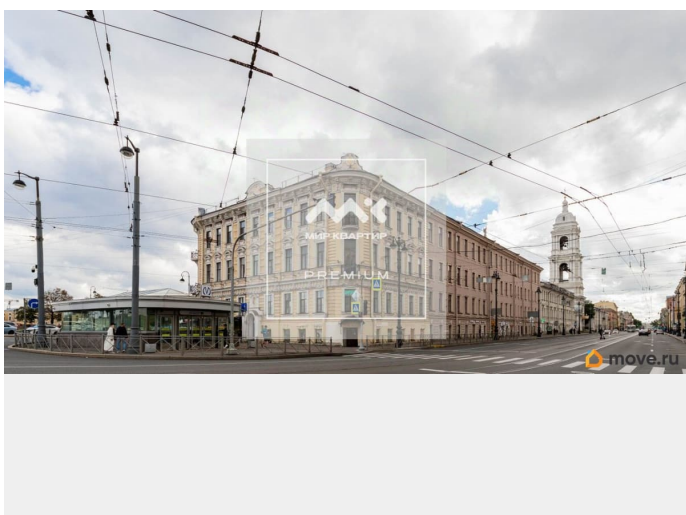

СПб, Василеостровский район, Надтепная линия д. 31

- ✓ Высококачественный мини-опель на набережной Макарова
- ✓ Метро «Спортивная» в 2х минутах ходьбы
- ✓ Полный пакет документов, все согласования и выписки
- ✓ Выгодный готовый для инвестиций бизнес

move.ru