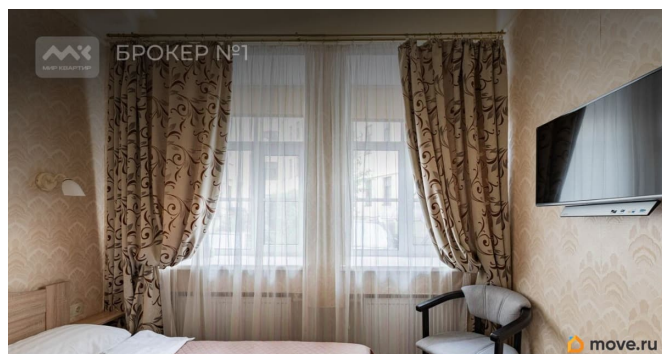

для заметок

возможна ипотека

Описание

Арт. 128982143 Продается ликвидный бизнес - мини-отель на набережной Макарова.

Бизнесу много лет, в сезон заполняемость 100%, в остальное время около 70%.

Окупаемость менее 10-ти лет, дом после капитального ремонта, отдельный вход в отель. Отель находится в уютном тихом месте Васильевского острова с выходом на набережную, в двух минутах ходьбы от метро Спортивная. В летний сезон в непосредственной близости причал для Метеоров, курсирующих в Петергоф и Кронштадт. Рядом стадион Петровский, Князь Владимирский собор и множество достопримечательностей Васильевского острова в пешей доступности. Один собственник, в собственности более 5 лет, без обременений, быстрый выход на сделку. Предлагаем ПРЕМИАЛЬНОЕ обслуживание для требовательных клиентов. Оперативно организуем просмотр, предоставим полную информацию по объекту. 20 лет работы с требовательными клиентами подготовили нас к решению ВАШИХ сложных задач. Будем рады знакомству! Ул. Рубинштейна, д.8.