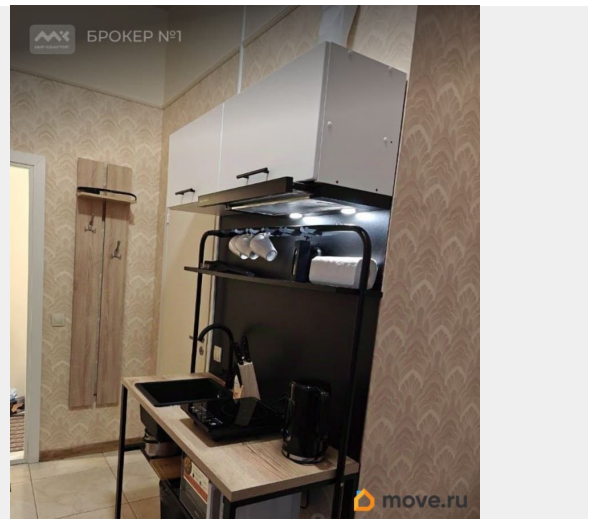

для заметок

возможна ипотека

Описание

Арт. 128982143 Продается ликвидный бизнес - мини-отель на набережной Макарова.

Бизнесу много лет, в сезон заполняемость 100%, в остальное время около 70%.

Окупаемость менее 10-ти лет, дом после капитального ремонта, отдельный вход в отель. Отель находится в уютном тихом месте Васильевского острова с выходом на набережную, в двух минутах ходьбы от метро Спортивная. В летний сезон в непосредственной близости причал для Метеоров, курсирующих в Петергоф и Кронштадт. Рядом стадион Петровский, Князь Владимирский собор и множество достопримечательностей Васильевского острова в пешей доступности. Один собственник, в собственности более 5 лет, без обременений, быстрый выход на сделку. Предлагаем ПРЕМИАЛЬНОЕ обслуживание для требовательных клиентов. Оперативно организуем просмотр, предоставим полную информацию по объекту. 20 лет работы с требовательными клиентами подготовили нас к решению ВАШИХ сложных задач. Будем рады знакомству! Ул. Рубинштейна, д.8.