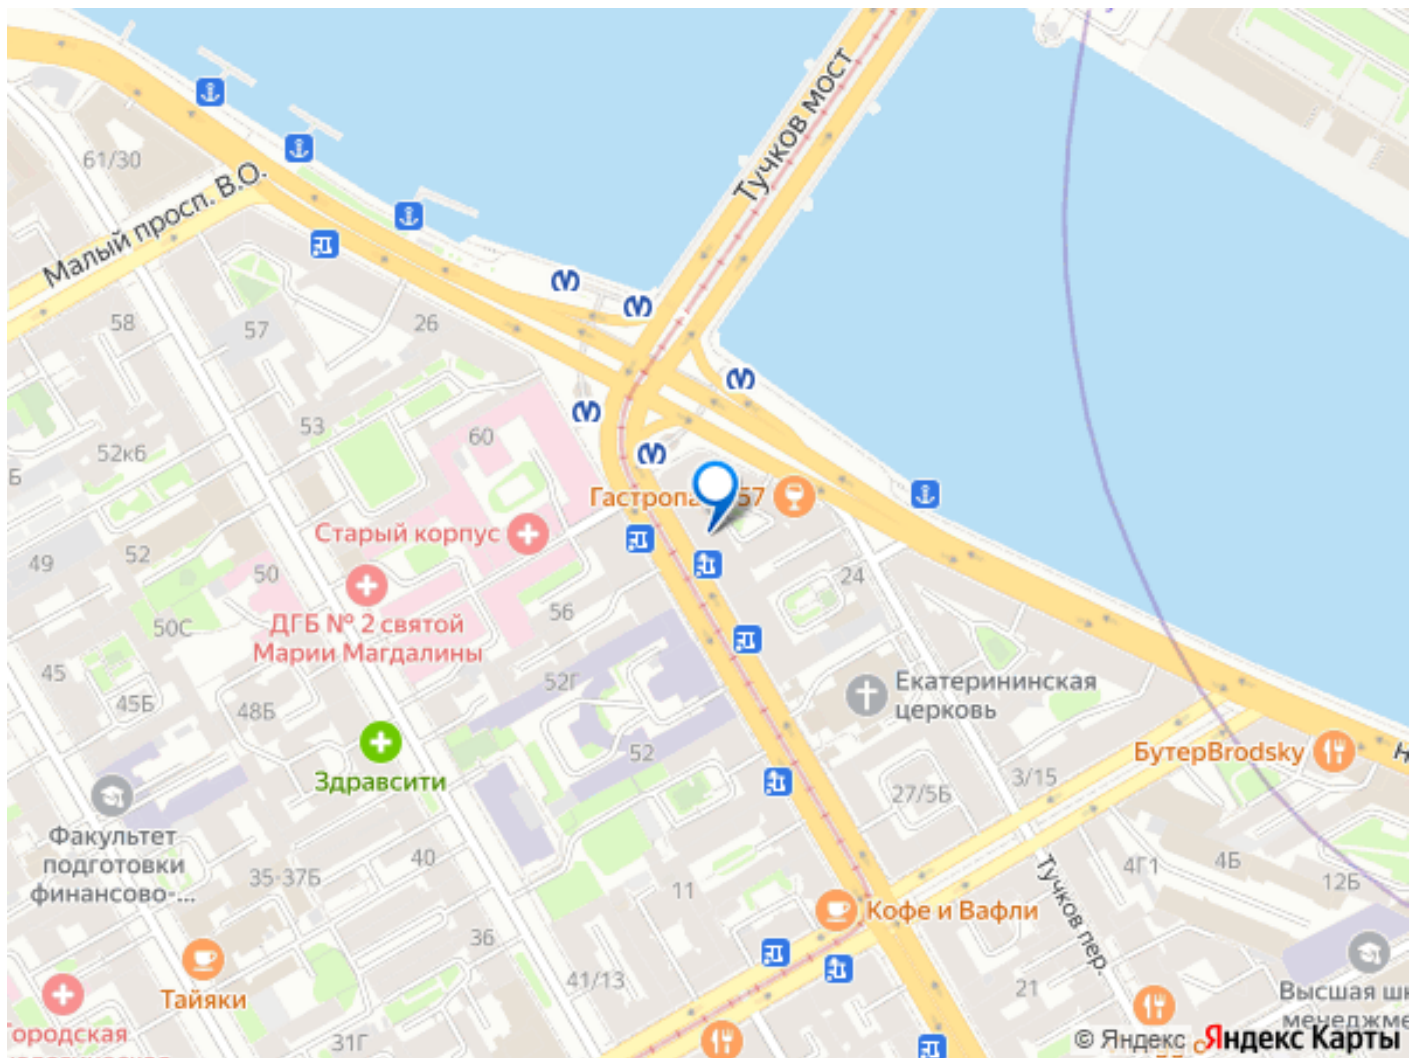

Move.ru - вся недвижимость России