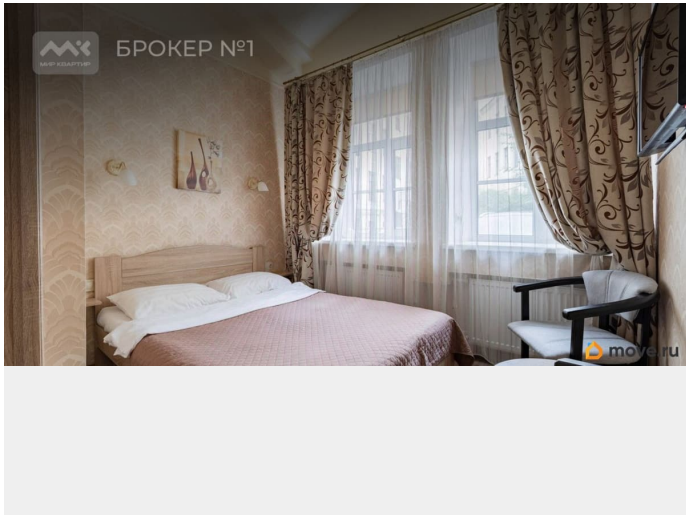

для заметок

возможна ипотека

Описание

Арт. 128982143 Продается ликвидный бизнес - мини-отель на набережной Макарова.

Бизнесу много лет, в сезон заполняемость 100%, в остальное время около 70%.

Окупаемость менее 10-ти лет, дом после капитального ремонта, отдельный вход в отель. Отель находится в уютном тихом месте Васильевского острова с выходом на набережную, в двух минутах ходьбы от метро Спортивная. В летний сезон в непосредственной близости причал для Метеоров, курсирующих в Петергоф и Кронштадт. Рядом стадион Петровский, Князь Владимирский собор и множество достопримечательностей Васильевского острова в пешей доступности. Один собственник, в собственности более 5 лет, без обременений, быстрый выход на сделку. Предлагаем ПРЕМИАЛЬНОЕ обслуживание для требовательных клиентов. Оперативно организуем просмотр, предоставим полную информацию по объекту. 20 лет работы с требовательными клиентами подготовили нас к решению ВАШИХ сложных задач. Будем рады знакомству! Ул. Рубинштейна, д.8.