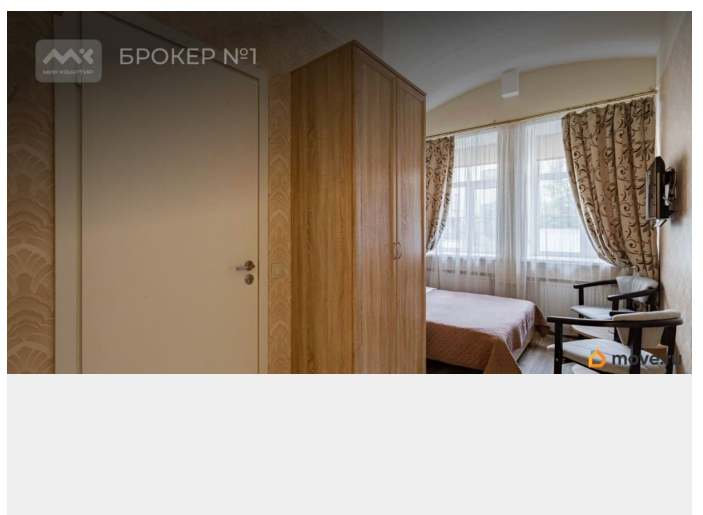

для заметок

возможна ипотека

Описание

Арт. 128982143 Продается ликвидный бизнес - мини-отель на набережной Макарова.

Бизнесу много лет, в сезон заполняемость 100%, в остальное время около 70%.

Окупаемость менее 10-ти лет, дом после капитального ремонта, отдельный вход в отель. Отель находится в уютном тихом месте Васильевского острова с выходом на набережную, в двух минутах ходьбы от метро Спортивная. В летний сезон в непосредственной близости причал для Метеоров, курсирующих в Петергоф и Кронштадт. Рядом стадион Петровский, Князь Владимирский собор и множество достопримечательностей Васильевского острова в пешей доступности. Один собственник, в собственности более 5 лет, без обременений, быстрый выход на сделку. Предлагаем ПРЕМИАЛЬНОЕ обслуживание для требовательных клиентов. Оперативно организуем просмотр, предоставим полную информацию по объекту. 20 лет работы с требовательными клиентами подготовили нас к решению ВАШИХ сложных задач. Будем рады знакомству! Ул. Рубинштейна, д.8.