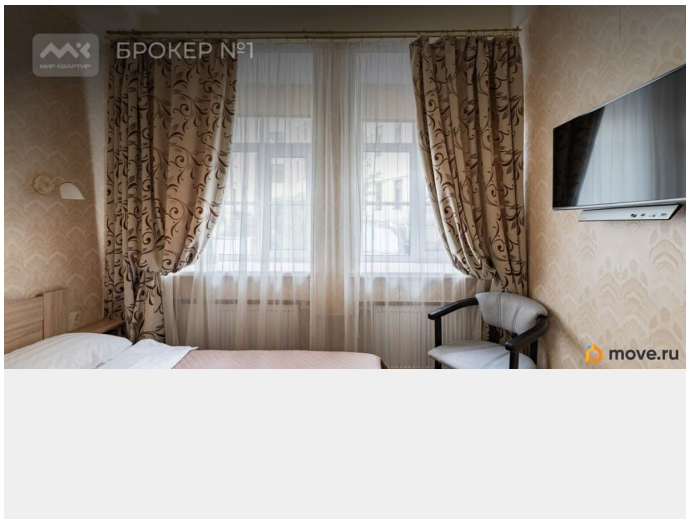

для заметок

возможна ипотека

Описание

Арт. 128982143 Продается ликвидный бизнес - мини-отель на набережной Макарова.

Бизнесу много лет, в сезон заполняемость 100%, в остальное время около 70%.

Окупаемость менее 10-ти лет, дом после капитального ремонта, отдельный вход в отель. Отель находится в уютном тихом месте Васильевского острова с выходом на набережную, в двух минутах ходьбы от метро Спортивная. В летний сезон в непосредственной близости причал для Метеоров, курсирующих в Петергоф и Кронштадт. Рядом стадион Петровский, Князь Владимирский собор и множество достопримечательностей Васильевского острова в пешей доступности. Один собственник, в собственности более 5 лет, без обременений, быстрый выход на сделку. Предлагаем ПРЕМИАЛЬНОЕ обслуживание для требовательных клиентов. Оперативно организуем просмотр, предоставим полную информацию по объекту. 20 лет работы с требовательными клиентами подготовили нас к решению ВАШИХ сложных задач. Будем рады знакомству! Ул. Рубинштейна, д.8.