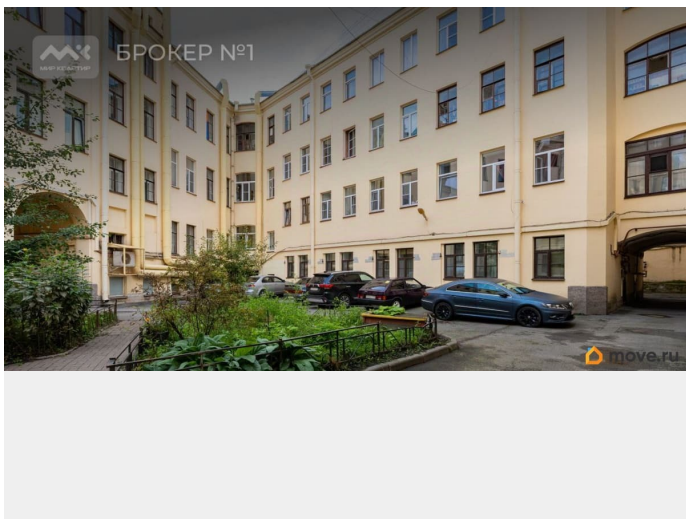

Создано: 29.01.2026 в 15:10

Обновлено: 16.04.2026 в 10:52

Санкт-Петербург, Кадетская линия, 31/22

29 900 000 ₹

Санкт-Петербург, Кадетская линия, 31/22

Округ

[СПБ, Василеостровский район](#)

Квартира

совмещенный

Вид из окна

во двор

Ремонт

косметический

<https://spb.move.ru/objects/9288496813>

**Максим Киселев, Мир Квартир
PREMIUM**

79119512454

для заметок

возможна ипотека

Описание

Арт. 128982143 Продается ликвидный бизнес - мини-отель на набережной Макарова.

Бизнесу много лет, в сезон заполняемость 100%, в остальное время около 70%.

Окупаемость менее 10-ти лет, дом после капитального ремонта, отдельный вход в отель. Отель находится в уютном тихом месте Васильевского острова с выходом на набережную, в двух минутах ходьбы от метро Спортивная. В летний сезон в непосредственной близости причал для Метеоров, курсирующих в Петергоф и Кронштадт. Рядом стадион Петровский, Князь Владимирский собор и множество достопримечательностей Васильевского острова в пешей доступности. Один собственник, в собственности более 5 лет, без обременений, быстрый выход на сделку. Предлагаем ПРЕМИАЛЬНОЕ обслуживание для требовательных клиентов. Оперативно организуем просмотр, предоставим полную информацию по объекту. 20 лет работы с требовательными клиентами подготовили нас к решению ВАШИХ сложных задач. Будем рады знакомству! Ул. Рубинштейна, д.8.