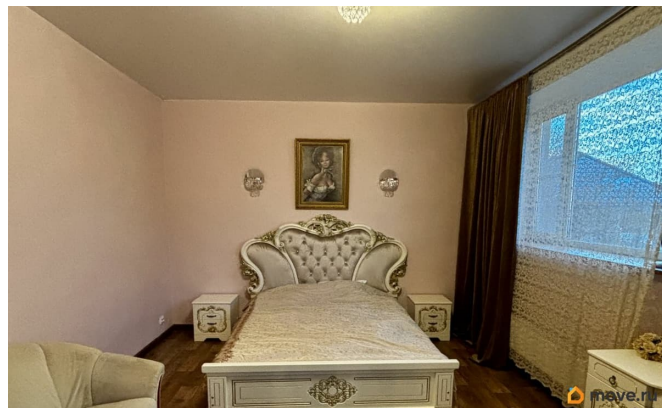

Характеристика коттеджа: Стены: монолит, кирпич. Общая площадь: 430м2 На первом этаже: 3 спальни, кухня, гостиная, сан узел, 2

веранды На втором этаже: 3 спальни, сан узел, и огромный зал 180м2 открытого пространства Отопление газовое Центральное водоснабжение Электричество 45 квт Так же есть отдельное 2х этажное здание, в котором: Гостевой дом - 45м2 (проведен газ и вода) Баня - 27м2 отапливается газовым котлом Гараж 40м2 На 2м этаже единое пространство на 110м2 Характеристики участка: Общая площадь 15 соток ижс Сделан ландшафтный дизайн Крытая беседка Мангальная зона Один взрослый собственник Помощь в продаже от агентств не требуется!