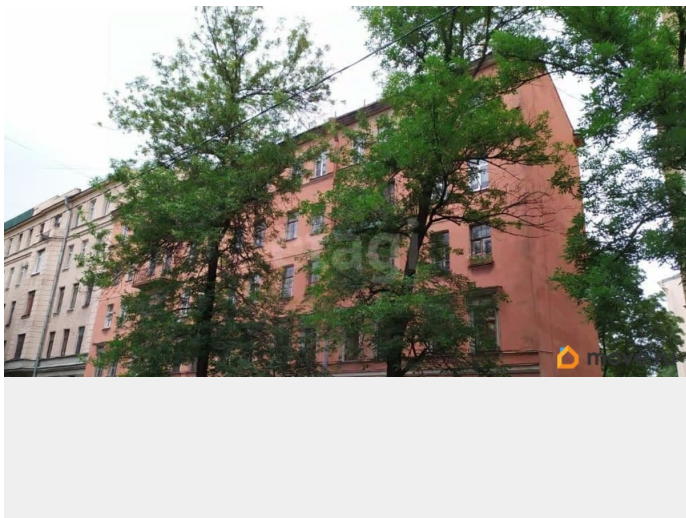

Описание

Продается квартира на Васильевском острове в 10 минутах от метро Дом кирпичный О квартире Общая площадь квартиры 134 м2 В квартире 6 комнат Комнаты: 11.2/ 11.3/ 14.7/ 22.1/ 18.0/ 12.4 м2 правильной формы Потолки 3м Окна на две стороны Санузел отдельный Кухня общая 13 м2 Станция метро Василеостровская 10 минут пешком Станция метро Горный институт 11 минут пешком Квартира прошла юридическую проверку. Возможна любая форма оплаты. Без обременений Звоните и записывайтесь на просмотр. Код пользователя: 175149 Номер в базе: 10462205