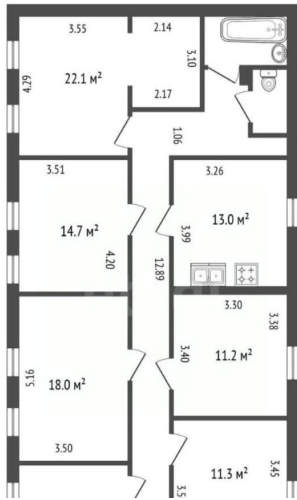

Квартира

Количество комнат

6

Высота потолков

3 м

Жилая площадь

14.7 м²

Площадь кухни

13 м²

Общая площадь

134.4 м²

Этаж

5/5

Детали объекта

Тип сделки

Продам

Описание

Продается квартира на Васильевском острове в 10 минутах от метро Дом кирпичный О квартире Общая площадь квартиры 134 м2 В квартире 6 комнат Комнаты: 11.2/ 11.3/ 14.7/ 22.1/ 18.0/ 12.4 м2 правильной формы Потолки 3м Окна на две стороны Санузел отдельный Кухня общая 13 м2 Станция метро Василеостровская 10 минут пешком Станция метро Горный институт 11 минут пешком Квартира прошла юридическую проверку. Возможна любая форма оплаты. Без обременений Звоните и записывайтесь на просмотр. Код пользователя: 175149 Номер в базе: 10462205