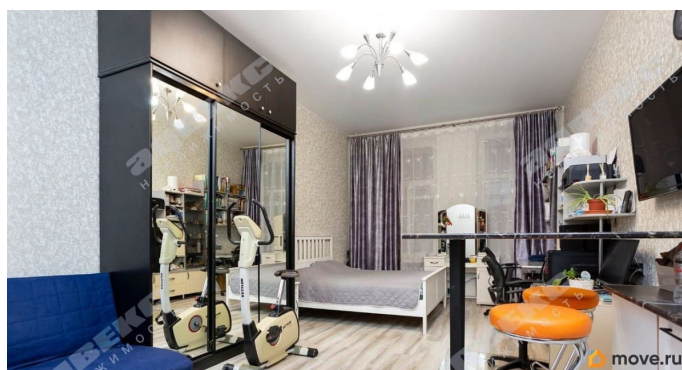

гимназия N 32 . Любый наземный вид транспорта , метро « Василеостровская» 7 мин. пеш., « Спортивная» , « Горный» При желании эту квартиру возможно разделить на две равноценные квартиры, причём каждая со своим персональным входом. Напротив дома большой сад Благовещения для отдыха. Это Ваша квартира. Звоните! Договоримся! Елена.