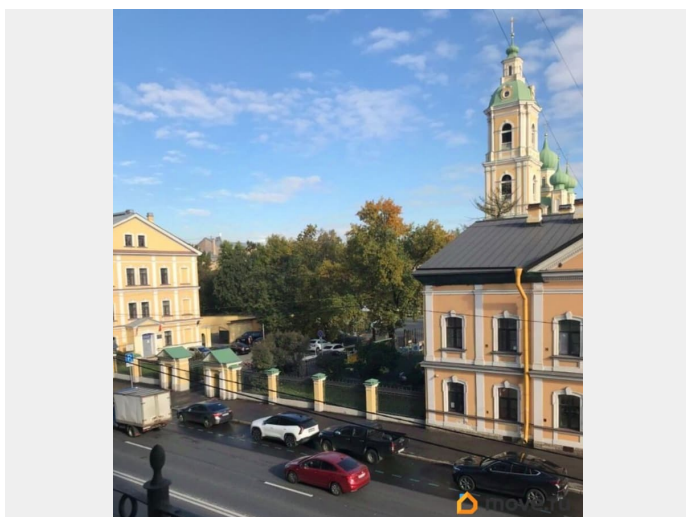

гимназия N 32 . Любый наземный вид транспорта , метро « Василеостровская» 7 мин. пеш., « Спортивная» , « Горный» При желании эту квартиру возможно разделить на две равноценные квартиры, причём каждая со своим персональным входом. Напротив дома большой сад Благовещения для отдыха. Это Ваша квартира. Звоните! Договоримся! Елена.