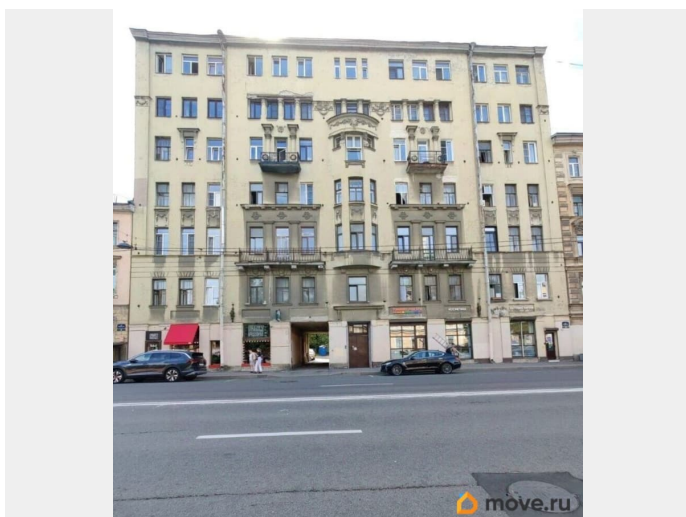

гимназия N 32 . Любый наземный вид транспорта , метро « Василеостровская» 7 мин. пеш., « Спортивная» , « Горный» При желании эту квартиру возможно разделить на две равноценные квартиры, причём каждая со своим персональным входом. Напротив дома большой сад Благовещения для отдыха. Это Ваша квартира. Звоните! Договоримся! Елена.