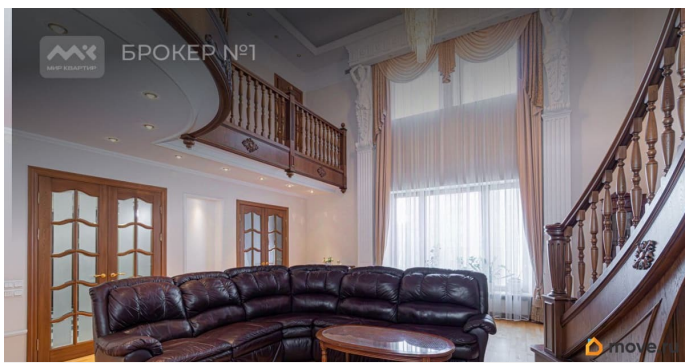

СПб. Петроградский район,
ул. Большая Монетная д. 9 стр. А

Хороший ремонт
Гостиная с потолками 6 метров
Близость к метро
Новый дом на 9 квартир

5 этаж 6 этаж

Метро-Станция: 10 мин. пешком

move.ru
ул. Большая Монетная