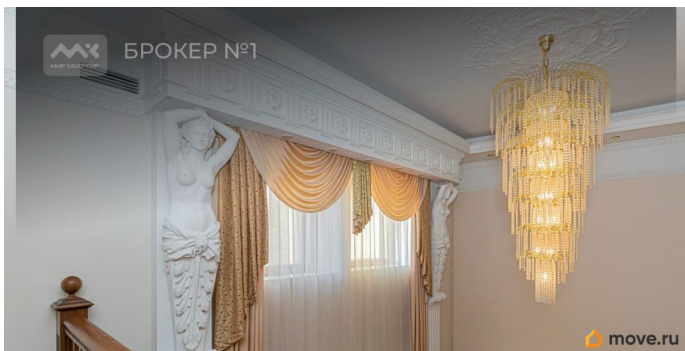

СПб. Петроградский район,
ул. Большая Монетная д. 9 стр. А

Хороший ремонт
Гостиная с потолками 6 метров
Близость к метро
Новый дом на 9 квартир

5 этаж 6 этаж

Метро-Станция: 10 мин. пешком

move.ru
ул. Большая Монетная