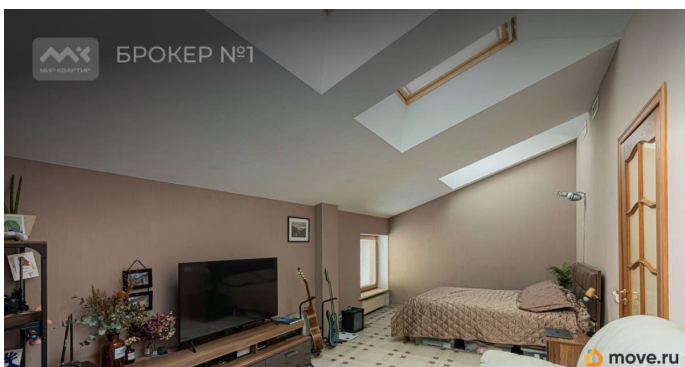

СПб. Петроградский район,
ул. Большая Монетная д. 9 стр. А

Хороший ремонт
Гостиная с потолками 6 метров
Близость к метро
Новый дом на 9 квартир

5 этаж 6 этаж

Метро-Станция: 10 мин. пешком

move.ru
ул. Большая Монетная