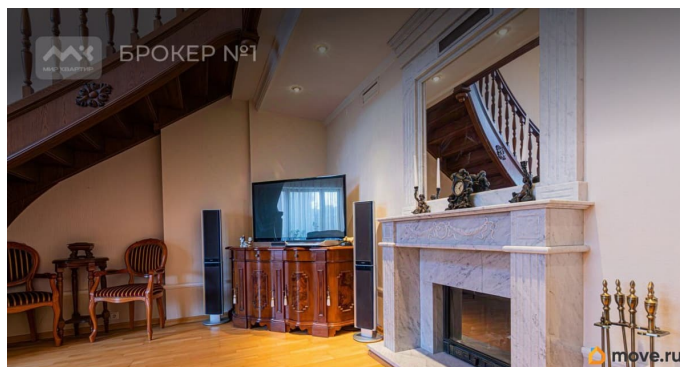

СПб. Петроградский район,
ул. Большая Монетная д. 9 стр. А

Хороший ремонт
Гостиная с потолками 6 метров
Близость к метро
Новый дом на 9 квартир

5 этаж 6 этаж

Метро-Станция: 10 мин. пешком

move.ru
ул. Большая Монетная