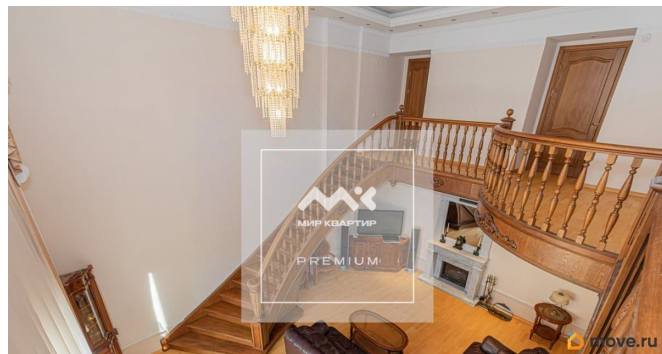

🕒 Создано: 11.03.2026 в 12:08

🔄 Обновлено: 01.04.2026 в 20:34

Мир Квартир, Мир Квартир

79817962243

**Санкт-Петербург, Большая Монетная
улица, 9а**

58 800 000 ₺

Санкт-Петербург, Большая Монетная улица, 9а

Округ

[СПБ, Петроградский район](#)

Улица

[улица Большая Монетная](#)

Квартира

Количество комнат

6

Высота потолков

6 м

Жилая площадь

125.1 м²

Площадь кухни

24.1 м²

Общая площадь

217 м²

Этаж

5/6

Детали объекта

Тип сделки

Продам

Раздел

[Квартиры](#)

Тип санузла

для заметок