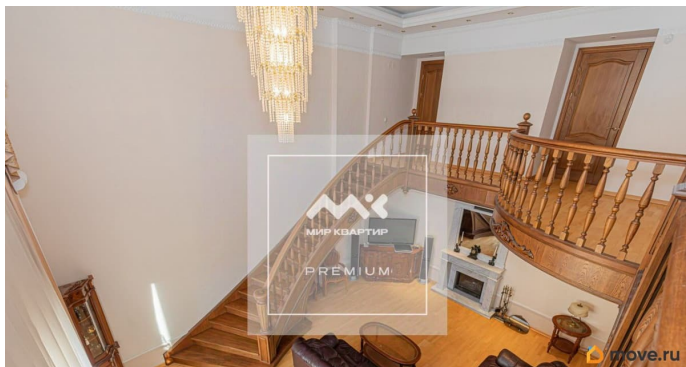

гардеробные три спальни и санузел. На втором этаже расположены две спальни и спа-зона с джакузи, сауной и санузлом. Характеристики дома: Закрытая придомовая территория. круглосуточная охрана, видеонаблюдение. В доме работает консьерж. Хорошая своя управляющая компания. Собственная котельная. В собственности есть место в подземном паркинге и кладовое помещение около 15 м². Паркинг продается отдельно! Один взрослый собственник. больше 5 лет Обременений нет. Предоставляем полное юридическое сопровождение по сделке для покупателя, помощь в ипотеке. Приглашаем на просмотр! Предлагаем ПРЕМИАЛЬНОЕ обслуживание для требовательных клиентов. Оперативно организуем просмотр, предоставим полную информацию по объекту. 20 лет работы с требовательными клиентами подготовили нас к решению ВАШИХ сложных задач. Будем рады знакомству! Ул. Рубинштейна, д.8.