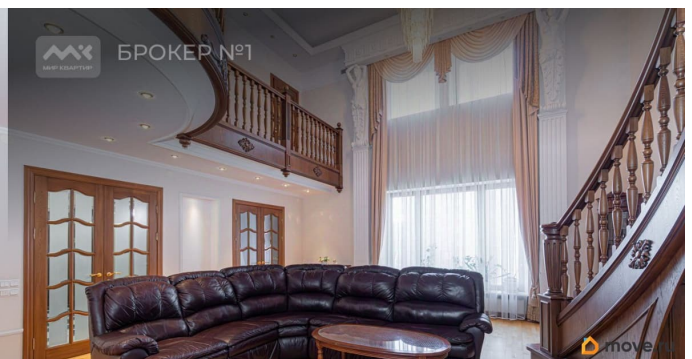

гардеробные три спальни и санузел. На втором этаже расположены две спальни и спа-зона с джакузи, сауной и санузлом. Характеристики дома: Закрытая придомовая территория. круглосуточная охрана, видеонаблюдение. В доме работает консьерж. Хорошая своя управляющая компания. Собственная котельная. В собственности есть место в подземном паркинге и кладовое помещение около 15 м². Паркинг продается отдельно! Один взрослый собственник. больше 5 лет Обременений нет. Предоставляем полное юридическое сопровождение по сделке для покупателя, помощь в ипотеке. Приглашаем на просмотр! Предлагаем ПРЕМИАЛЬНОЕ обслуживание для требовательных клиентов. Оперативно организуем просмотр, предоставим полную информацию по объекту. 20 лет работы с требовательными клиентами подготовили нас к решению ВАШИХ сложных задач. Будем рады знакомству! Ул. Рубинштейна, д.8.