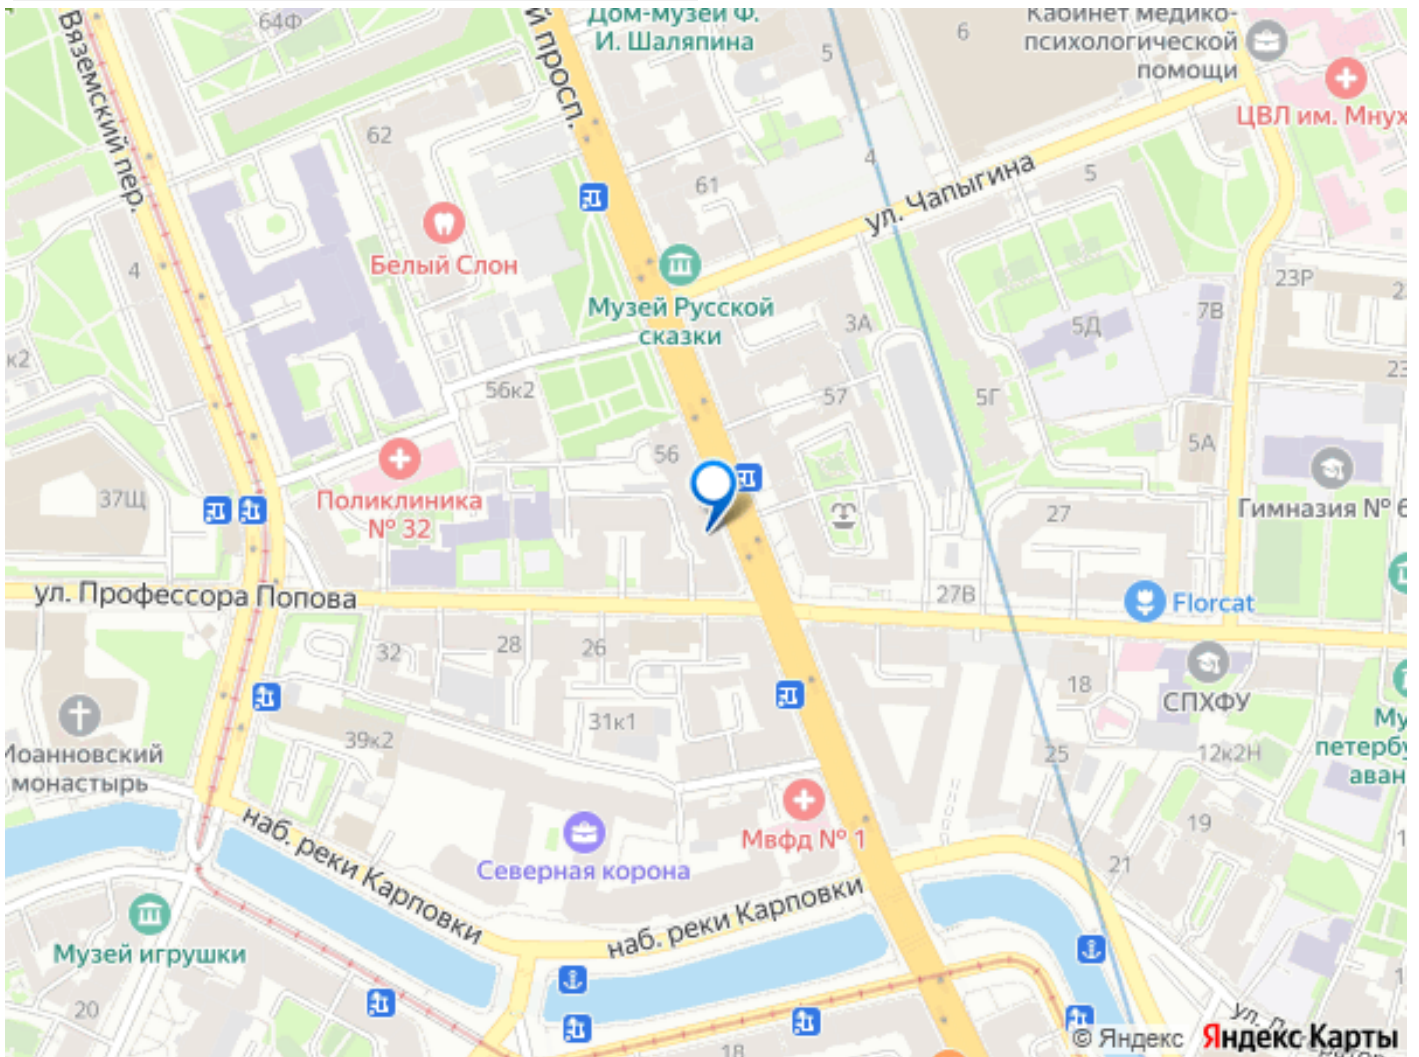

Move.ru - вся недвижимость России