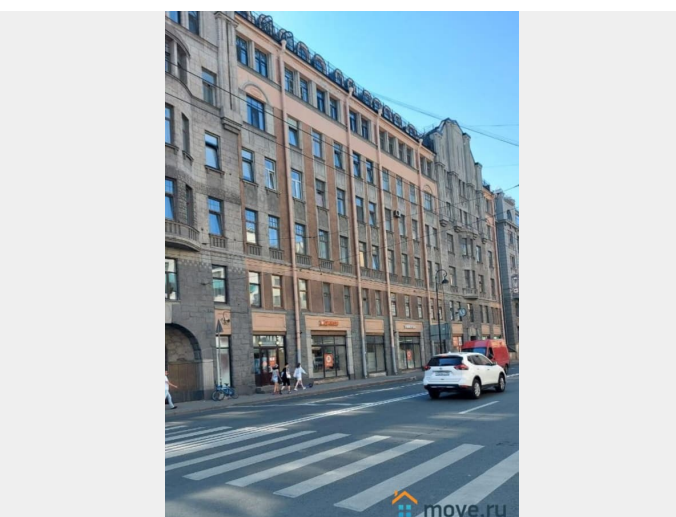

Площадь МОП 59,9 кв.м Высокие потолки - 3,6 метра. Комнаты площадью 20,3+30,3+32,4+20+23.3+16,6 кв.м. Кухня 21.8 кв.м., сан.узел раздельный. Расселение.