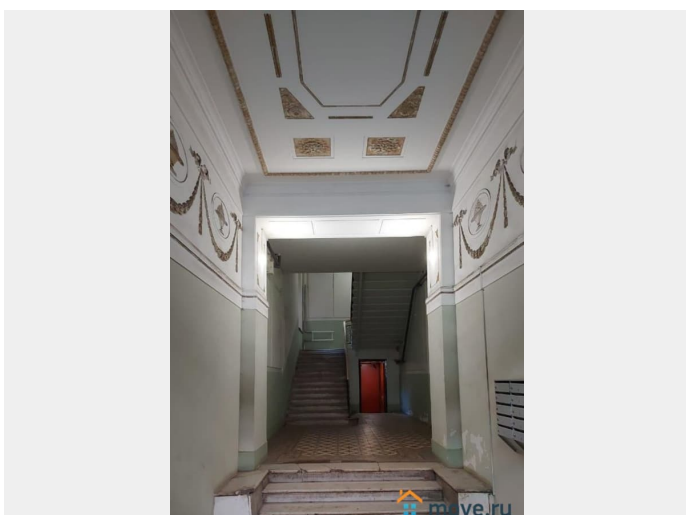

Площадь МОП 59,9 кв.м Высокие потолки - 3,6 метра. Комнаты площадью 20,3+30,3+32,4+20+23.3+16,6 кв.м. Кухня 21.8 кв.м., сан.узел раздельный. Расселение.