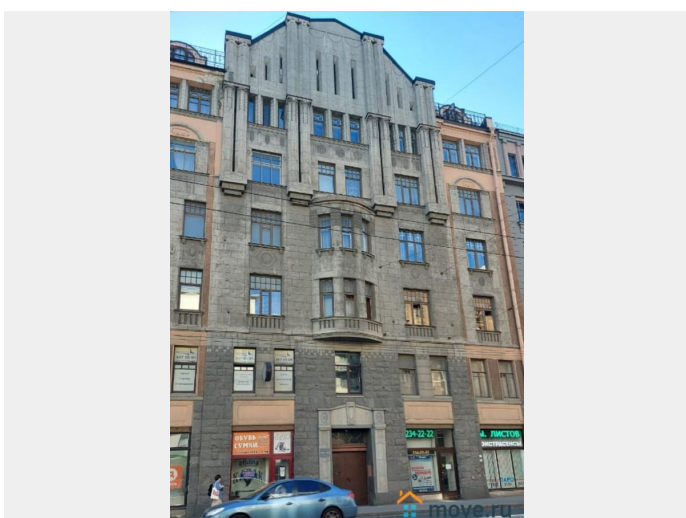

Площадь МОП 59,9 кв.м Высокие потолки - 3,6 метра. Комнаты площадью 20,3+30,3+32,4+20+23.3+16,6 кв.м. Кухня 21.8 кв.м., сан.узел раздельный. Расселение.