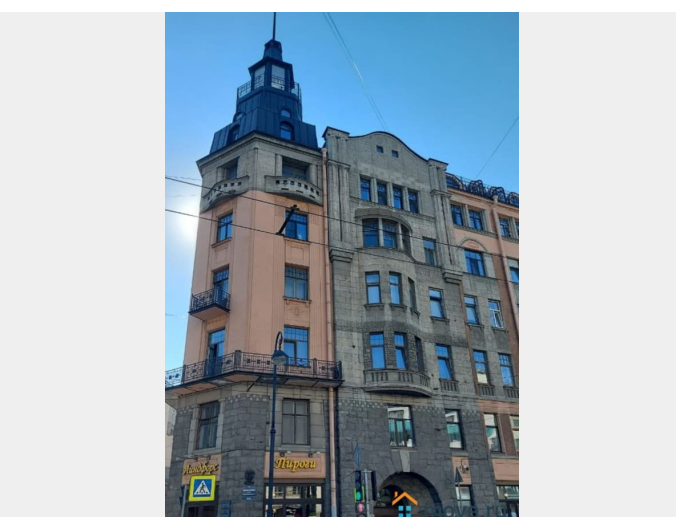

Площадь МОП 59,9 кв.м Высокие потолки - 3,6 метра. Комнаты площадью 20,3+30,3+32,4+20+23.3+16,6 кв.м. Кухня 21.8 кв.м., сан.узел раздельный. Расселение.