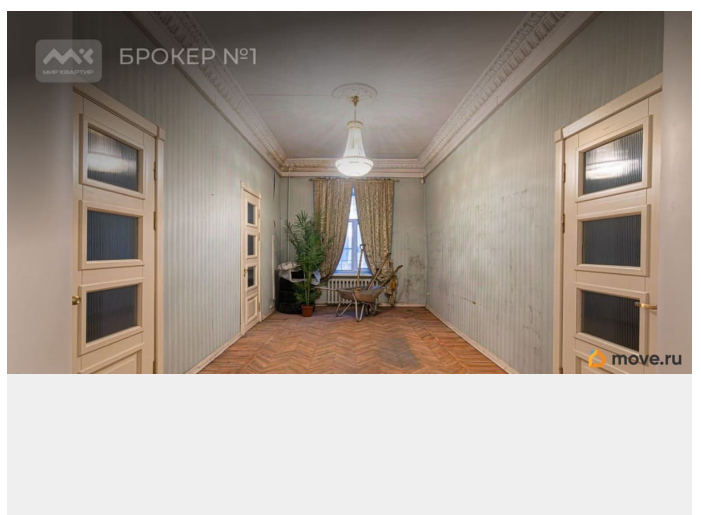

для заметок

Ремонт

без ремонта

Покупка в ипотеку

да

возможна ипотека

Описание

Арт. 129178801 УНИКАЛЬНОЕ ПРЕДЛОЖЕНИЕ В ПЕТРОГРАДСКОМ РАЙОНЕ! Квартира 244 м2 со своим отдельным парадным входом с Ждановской улицы! Основные характеристики : Общая площадь: 244 м2 высокий 1 этаж Высота потолка: 3,9 -3,3м 7 комнат Большая кухня 15 м2 Несколько су Отдельный вход с улицы Год постройки 1954 Перекрытия железобетонные Одна квартира в подъезде Локация и окружение : В пешей доступности метро Чкаловская Одна из самых зеленых и тихих частей Петроградского р-на Напротив исторический Петровский парк с прудом Транспортная развязка, рядом выезд на ЗСД Безопасность : Один собственник физ лицо Все документы проверены и готовы к сделке Полное юридическое сопровождение по сделке Приглашаю на просмотр! Предлагаем ПРЕМИАЛЬНОЕ обслуживание для требовательных клиентов. Оперативно организуем просмотр, предоставим полную информацию по объекту. 20 лет работы с требовательными клиентами подготовили нас к решению ВАШИХ сложных задач. Будем рады знакомству! Ул. Рубинштейна, д.8.