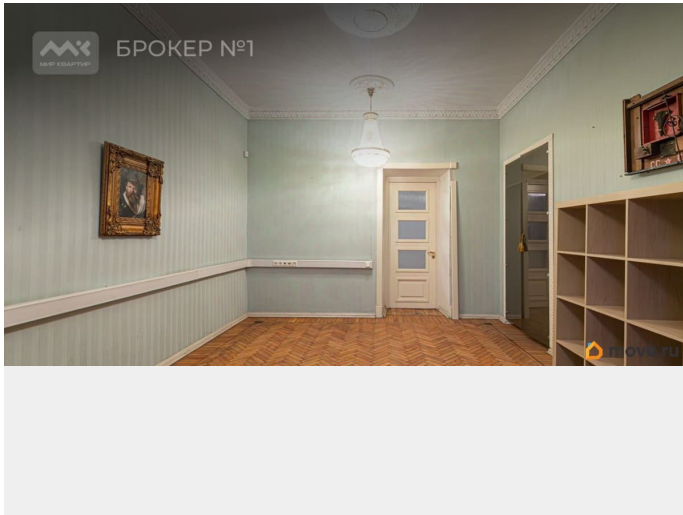

для заметок

Ремонт

без ремонта

Покупка в ипотеку

да

возможна ипотека

Описание

Арт. 129178801 УНИКАЛЬНОЕ ПРЕДЛОЖЕНИЕ В ПЕТРОГРАДСКОМ РАЙОНЕ! Квартира 244 м2 со своим отдельным парадным входом с Ждановской улицы! Основные характеристики : Общая площадь: 244 м2 высокий 1 этаж Высота потолка: 3,9 -3,3м 7 комнат Большая кухня 15 м2 Несколько су Отдельный вход с улицы Год постройки 1954 Перекрытия железобетонные Одна квартира в подъезде Локация и окружение : В пешей доступности метро Чкаловская Одна из самых зеленых и тихих частей Петроградского р-на Напротив исторический Петровский парк с прудом Транспортная развязка, рядом выезд на ЗСД Безопасность : Один собственник физ лицо Все документы проверены и готовы к сделке Полное юридическое сопровождение по сделке Приглашаю на просмотр! Предлагаем ПРЕМИАЛЬНОЕ обслуживание для требовательных клиентов. Оперативно организуем просмотр, предоставим полную информацию по объекту. 20 лет работы с требовательными клиентами подготовили нас к решению ВАШИХ сложных задач. Будем рады знакомству! Ул. Рубинштейна, д.8.