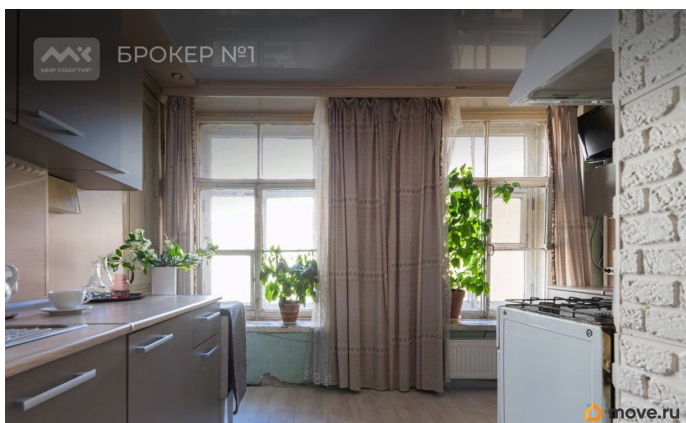

Оперативно организуем просмотр,
предоставим полную информацию по
объекту. 20 лет работы с требовательными
клиентами подготовили нас к решению
ВАШИХ сложных задач. Будем рады
знакомству! Ул. Рубинштейна, д.8.