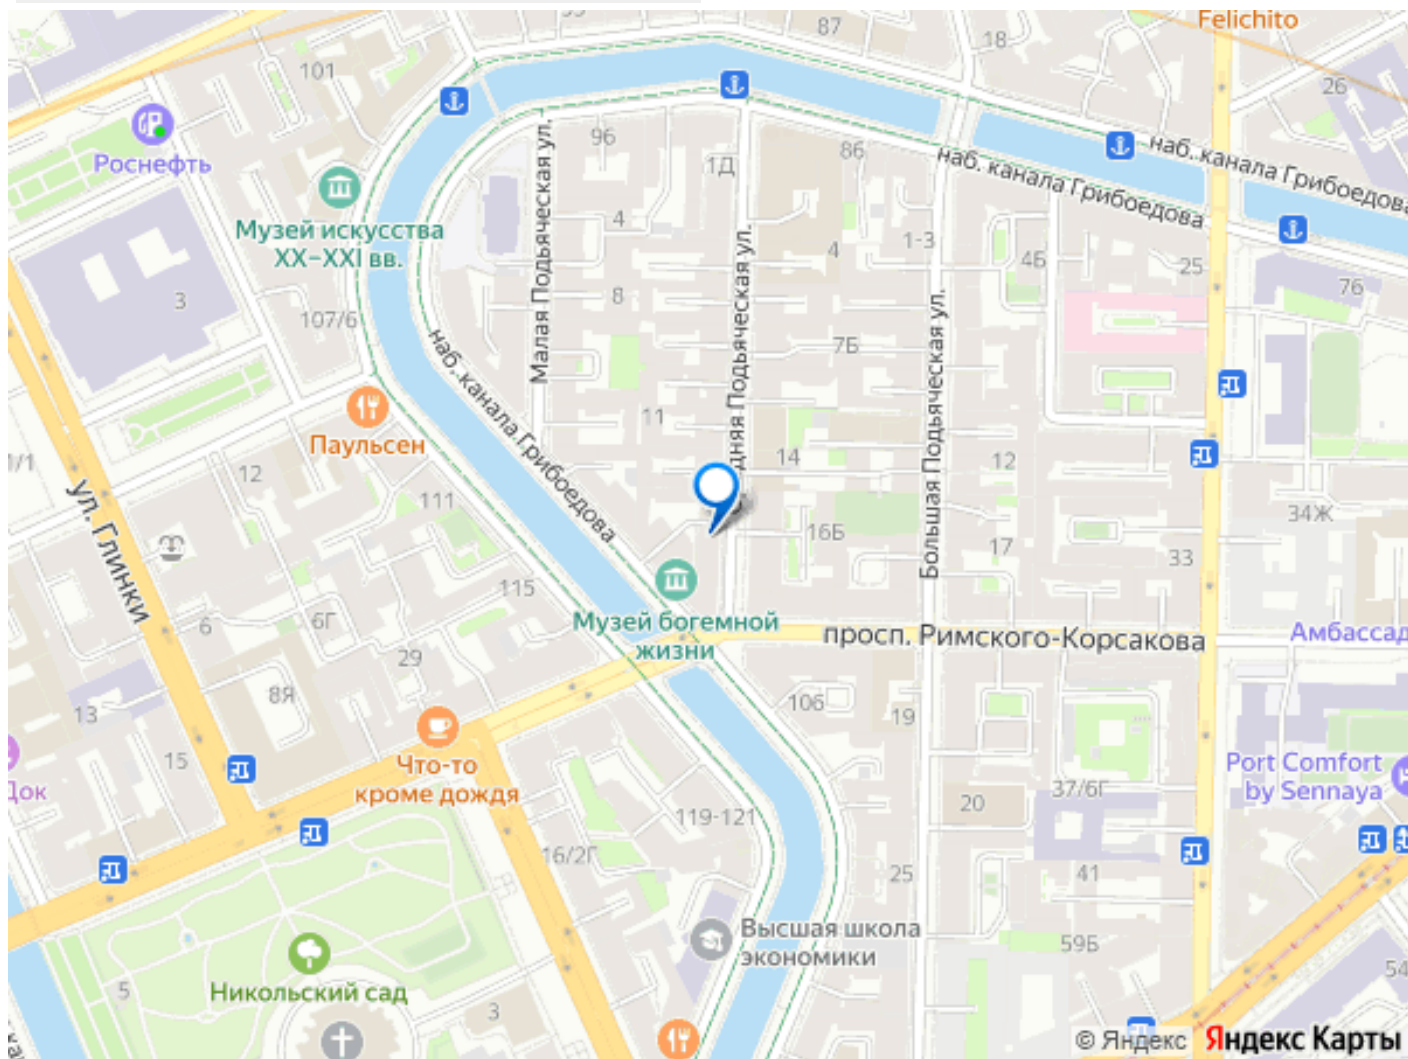

Move.ru - вся недвижимость России