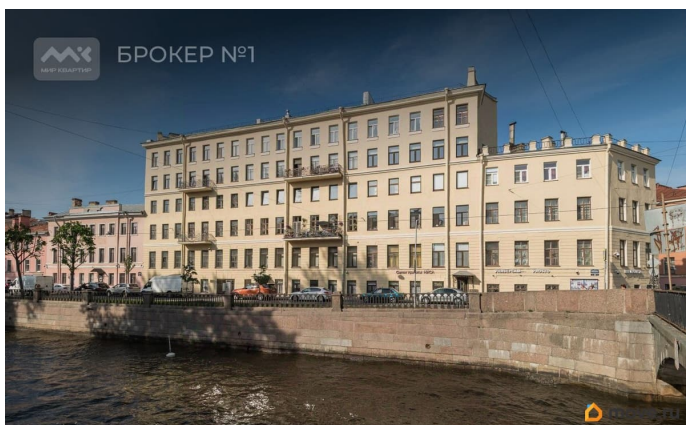

Оперативно организуем просмотр,
предоставим полную информацию по
объекту. 20 лет работы с требовательными
клиентами подготовили нас к решению
ВАШИХ сложных задач. Будем рады
знакомству! Ул. Рубинштейна, д.8.