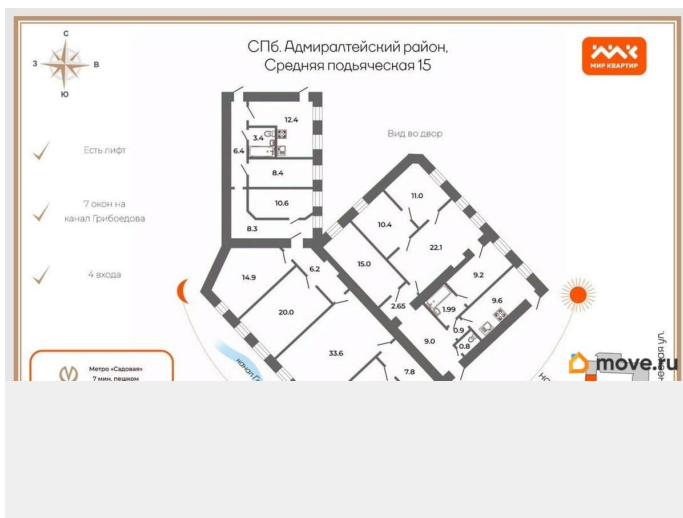

Move.ru - вся недвижимость России