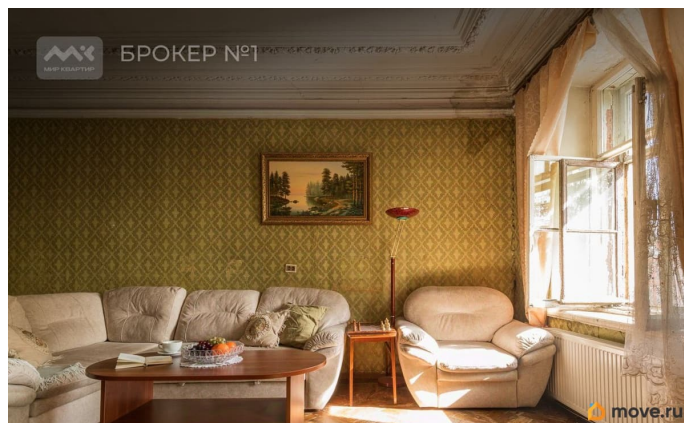

Оперативно организуем просмотр,
предоставим полную информацию по
объекту. 20 лет работы с требовательными
клиентами подготовили нас к решению
ВАШИХ сложных задач. Будем рады
знакомству! Ул. Рубинштейна, д.8.