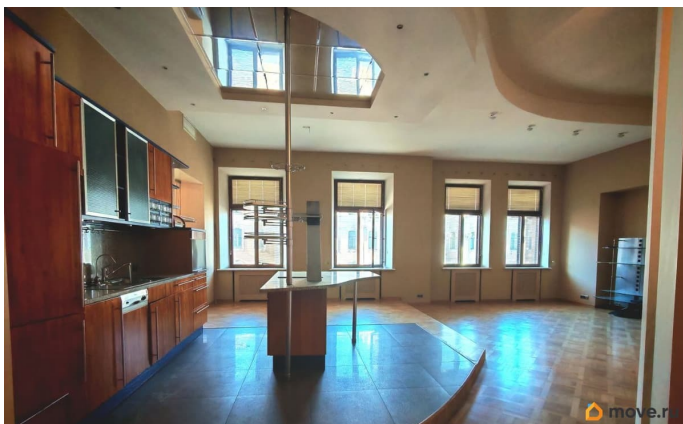

евро

Покупка в ипотеку

да

возможна ипотека, парковка

Описание

В продаже просторная квартира в самом центре Васильевского острова! Квартира выполнена в стиле петербургской классики! Дом старого фонда с капитальным ремонтом, кирпичный. Вход Парадный со Среднего проспекта, второй вход со двора. Два парковочных места в закрытом зеленом дворе! Окна квартиры выходят на улицу и в зелёный сквер. Прекрасная парадная с консьержем. Удачная планировка квартиры из шести комнат: гостиная+столовая, кабинет, 3 спальни, Три санузла, джакузи и сауна. Планировка и отделка квартиры исполнены в лучших петербургских традициях. Двор и вход под видеонаблюдением. Достойные соседи высокого социального статуса. Всего 5 квартир в подъезде.