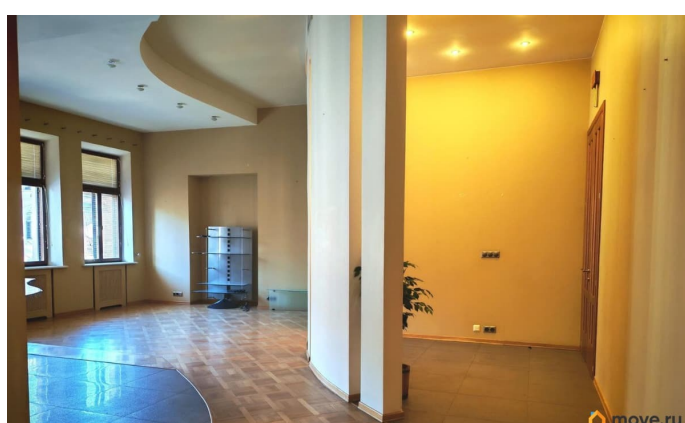

евро

Покупка в ипотеку

да

возможна ипотека, парковка

Описание

В продаже просторная квартира в самом центре Васильевского острова! Квартира выполнена в стиле петербургской классики! Дом старого фонда с капитальным ремонтом, кирпичный. Вход Парадный со Среднего проспекта, второй вход со двора. Два парковочных места в закрытом зеленом дворе! Окна квартиры выходят на улицу и в зелёный сквер. Прекрасная парадная с консьержем. Удачная планировка квартиры из шести комнат: гостиная+столовая, кабинет, 3 спальни, Три санузла, джакузи и сауна. Планировка и отделка квартиры исполнены в лучших петербургских традициях. Двор и вход под видеонаблюдением. Достойные соседи высокого социального статуса. Всего 5 квартир в подъезде.