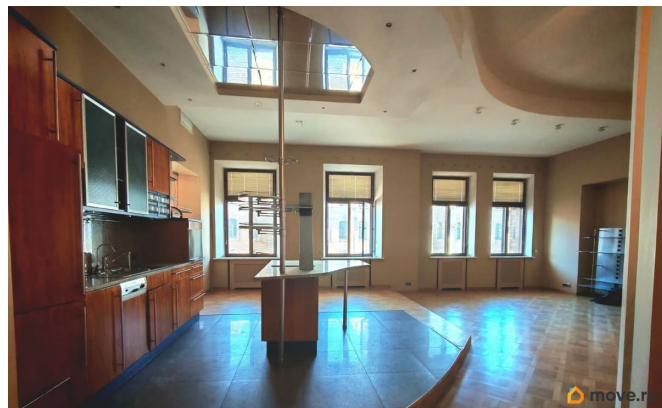

🕒 Создано: 10.04.2026 в 12:41

🔄 Обновлено: 10.04.2026 в 13:12

Владимир Михайлов, Ината

79111214261

**Санкт-Петербург, проспект Средний
Васильевского острова, 48/27**

64 900 000 ₽

Санкт-Петербург, проспект Средний Васильевского острова,
48/27

Округ

[СПБ, Василеостровский район](#)

Квартира

Количество комнат

6

Высота потолков

3.3 м

Площадь кухни

30 м²

Общая площадь

292.4 м²

Этаж

4/7

Детали объекта

Тип сделки

Продам

Раздел

[Квартиры](#)

Тип санузла

совмещенный

Вид из окна

на улицу

для заметок