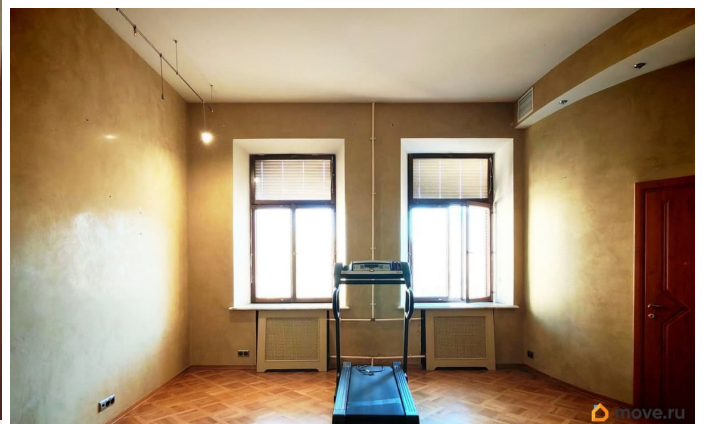

евро

Покупка в ипотеку

да

возможна ипотека, парковка

Описание

В продаже просторная квартира в самом центре Васильевского острова! Квартира выполнена в стиле петербургской классики! Дом старого фонда с капитальным ремонтом, кирпичный. Вход Парадный со Среднего проспекта, второй вход со двора. Два парковочных места в закрытом зеленом дворе! Окна квартиры выходят на улицу и в зелёный сквер. Прекрасная парадная с консьержем. Удачная планировка квартиры из шести комнат: гостиная+столовая, кабинет, 3 спальни, Три санузла, джакузи и сауна. Планировка и отделка квартиры исполнены в лучших петербургских традициях. Двор и вход под видеонаблюдением. Достойные соседи высокого социального статуса. Всего 5 квартир в подъезде.