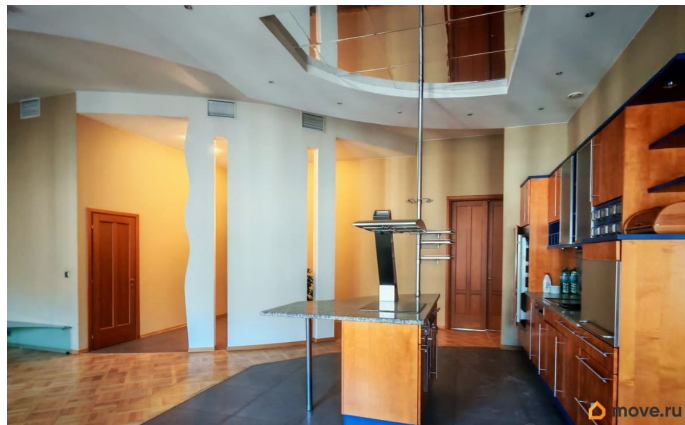

евро

Покупка в ипотеку

да

возможна ипотека, парковка

Описание

В продаже просторная квартира в самом центре Васильевского острова! Квартира выполнена в стиле петербургской классики! Дом старого фонда с капитальным ремонтом, кирпичный. Вход Парадный со Среднего проспекта, второй вход со двора. Два парковочных места в закрытом зеленом дворе! Окна квартиры выходят на улицу и в зелёный сквер. Прекрасная парадная с консьержем. Удачная планировка квартиры из шести комнат: гостиная+столовая, кабинет, 3 спальни, Три санузла, джакузи и сауна. Планировка и отделка квартиры исполнены в лучших петербургских традициях. Двор и вход под видеонаблюдением. Достойные соседи высокого социального статуса. Всего 5 квартир в подъезде.