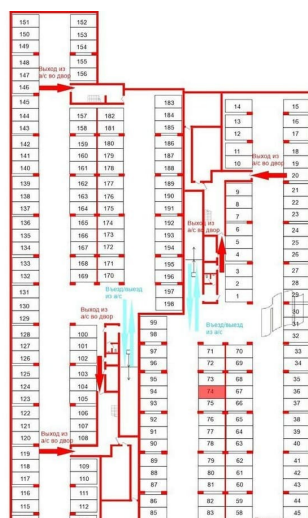

Раздел

[Гаражи](#)

Описание

Продается машиноместо id 1197572 в ЖК Дворцовый фасад площадью 13.25 м2 и ценой 1700000 руб. Корпус сдан

Move.ru - вся недвижимость России