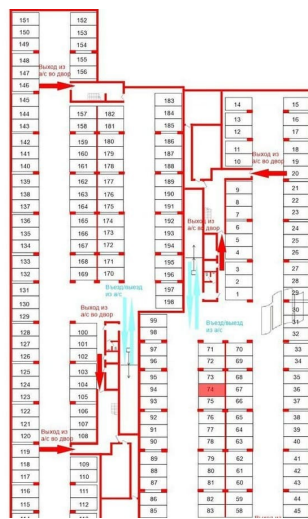

Петербургская Недвижимость,
Петербургская Недвижимость
79811490546

для заметок

Гараж

Общая площадь

13.25 м²

Детали объекта

Тип сделки

Продам

Раздел

[Гаражи](#)

Описание

Продается машиноместо id 1197572 в ЖК Дворцовый фасад площадью 13.25 м2 и ценой 1700000 руб. Корпус сдан

Move.ru - вся недвижимость России