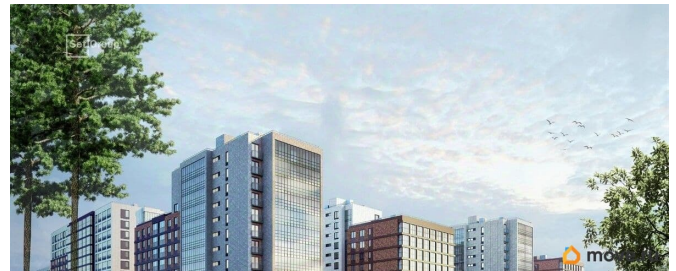

🕒 Создано: 27.01.2026 в 15:06

🔄 Обновлено: 03.04.2026 в 10:07

**Санкт-Петербург, Светлановский
проспект, 8**

1 500 000 ₹

Санкт-Петербург, Светлановский проспект, 8

Округ

[СПБ, Выборгский район](#)

Улица

[проспект Светлановский](#)

Гараж

Общая площадь

13.25 м²

Детали объекта

Тип сделки

Продам

Раздел

[Гаражи](#)

Описание

Продается машиноместо id 789997 в ЖК
Панорама парк Сосновка площадью 13.25 м2
и ценой 1500000 руб. Корпус сдан

<https://spb.move.ru/objects/9290047928>

**Петербургская Недвижимость,
Петербургская Недвижимость
79811490546**

для заметок