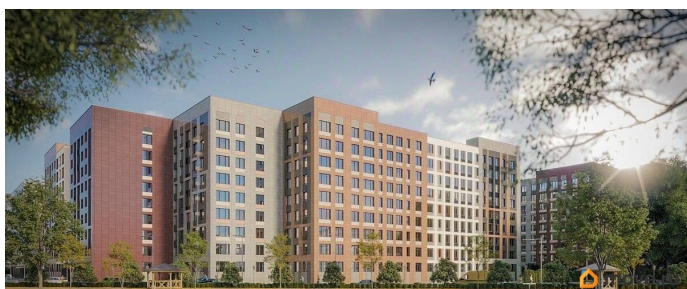

Раздел

[Гаражи](#)

Описание

Продается машиноместо id 1525312 в ЖК
Квартал Заречье площадью 13.25 м² и ценой
650000 руб. Корпус сдается в II кв. 2026

Move.ru - вся недвижимость России