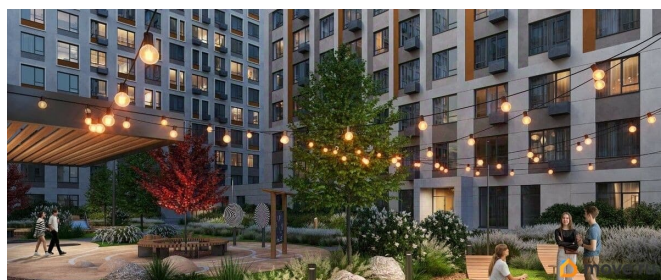

## Описание

Продается машиноместо id 1374012 в ЖК Парголово площадью 13.25 м<sup>2</sup> и ценой 630000 руб. Корпус сдан

Move.ru - вся недвижимость России