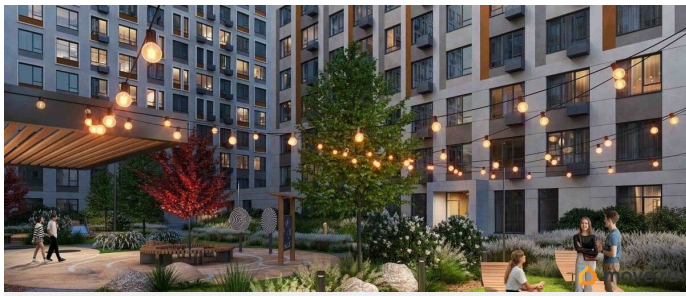

## Описание

Продается машиноместо id 1373939 в ЖК Парголово площадью 13.25 м<sup>2</sup> и ценой 740000 руб. Корпус сдан

Move.ru - вся недвижимость России