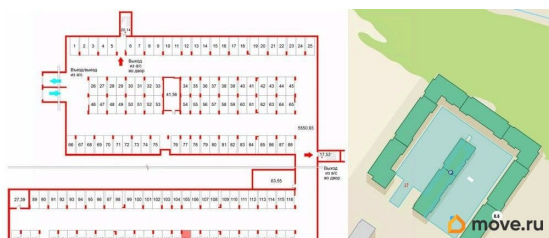

для заметок

Гараж

Общая площадь

13.25 м²

Детали объекта

Тип сделки

Продам

Раздел