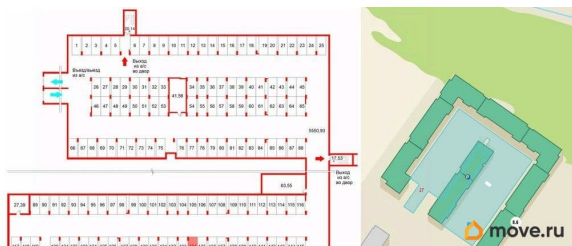

Описание

Продается машиноместо id 1449175 в ЖК Парадный ансамбль площадью 13.25 м2 и ценой 1100000 руб. Корпус сдается в I кв. 2028