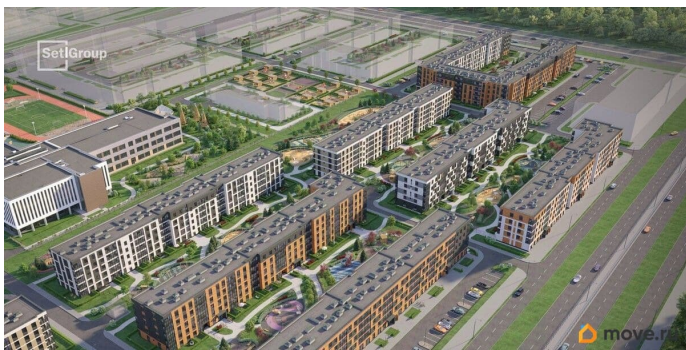

[Гаражи](#)

Описание

Продается машиноместо id 1449175 в ЖК Парадный ансамбль площадью 13.25 м2 и ценой 1100000 руб. Корпус сдается в I кв. 2028

Move.ru - вся недвижимость России