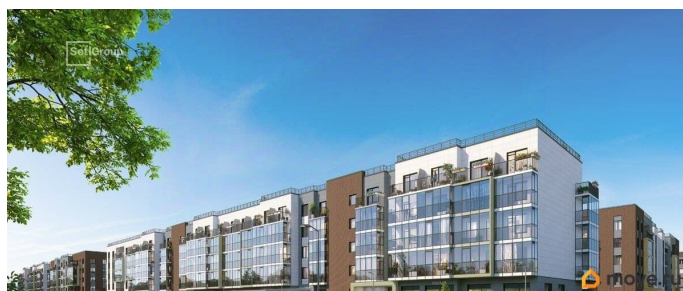

[Гаражи](#)

Описание

Продается машиноместо id 1449175 в ЖК Парадный ансамбль площадью 13.25 м2 и ценой 1100000 руб. Корпус сдается в I кв. 2028

Move.ru - вся недвижимость России