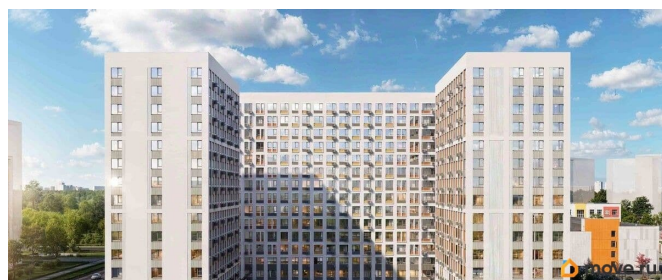

Раздел

[Гаражи](#)

Описание

Продается машиноместо id 1373835 в ЖК Парголово площадью 13.25 м2 и ценой 740000 руб. Корпус сдан

Move.ru - вся недвижимость России