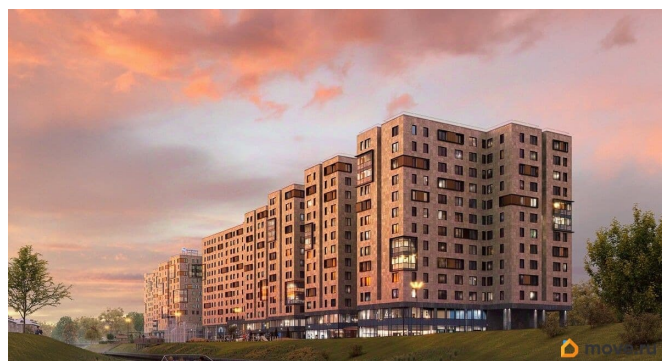

🕒 Создано: 07.04.2026 в 11:15

🔄 Обновлено: 10.04.2026 в 10:33

**Санкт-Петербург, улица Матроса
Железняка, 1А**

2 300 185 ₽

Санкт-Петербург, улица Матроса Железняка, 1А

Округ

[СПБ, Приморский район](#)

Улица

[улица Матроса Железняка](#)

Гараж

Общая площадь

13.25 м²

Детали объекта

Тип сделки

[Продам](#)

Раздел

[Гаражи](#)

Описание

Продается машиноместо id 1419770 в ЖК Зум Черная речка площадью 13.25 м2 и ценой 2300185 руб. Корпус сдан

<https://spb.move.ru/objects/9293383404>

**Петербургская Недвижимость,
Петербургская Недвижимость
79811490546**

для заметок