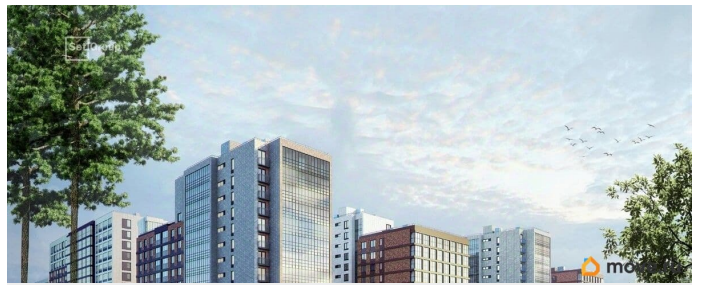

ЖК «Панорама парк Сосновка»

Корпус 1. План - 1 уровень подземной парковки

Корпус 1

move.ru