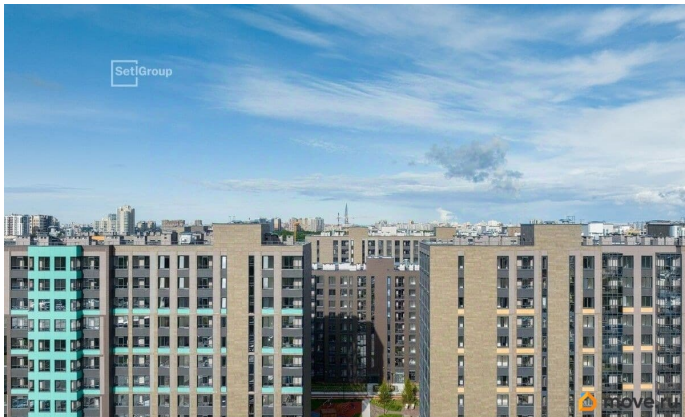

ЖК «Панорама парк Сосновка»

Корпус 1. План - 1 уровень подземной парковки

Корпус 1

move.ru