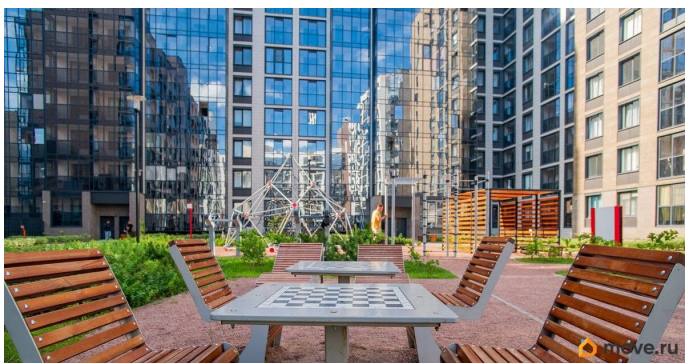

ЖК «Панорама парк Сосновка»

Корпус 1. План - 1 уровень подземной парковки

Корпус 1

move.ru