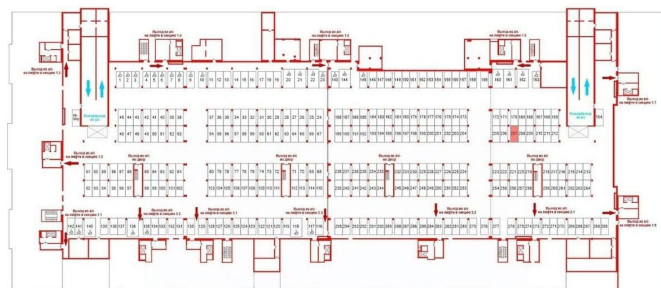

🕒 Создано: 16.04.2026 в 13:55

🔄 Обновлено: 18.04.2026 в 14:04

**Санкт-Петербург, Октябрьская
набережная**

2 500 000 ₺

Санкт-Петербург, Октябрьская набережная

Округ

[СПБ, Невский район](#)

Гараж

Общая площадь

13.25 м²

Детали объекта

Тип сделки

Продам

Раздел

[Гаражи](#)

Описание

Продается машиноместо id 1452005 в ЖК Сэтл Ривьера площадью 13.25 м2 и ценой 2500000 руб. Корпус сдаётся в I кв. 2028

<https://spb.move.ru/objects/9293642150>

**Петербургская Недвижимость,
Петербургская Недвижимость
79811490546**

для заметок