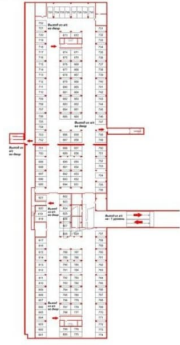

ЖК «Панорама парк Сосновка»

Корпус 1
move.ru