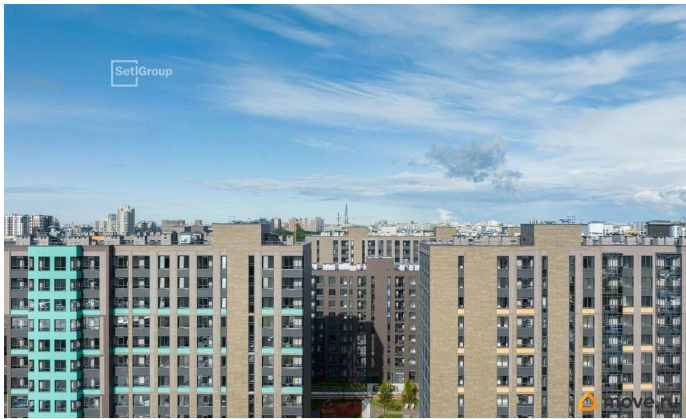

SetGroup

move.ru