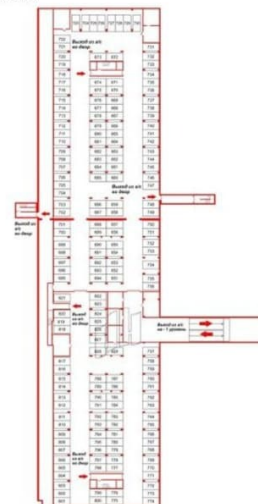

🕒 Создано: 16.04.2026 в 13:44

🔄 Обновлено: 18.04.2026 в 10:56

**Санкт-Петербург, Светлановский
проспект, 8**

1 500 000 ₹

Санкт-Петербург, Светлановский проспект, 8

Округ

[СПБ, Выборгский район](#)

Улица

[проспект Светлановский](#)

Гараж

Общая площадь

13.25 м²

Детали объекта

Тип сделки

Продам

Раздел

[Гаражи](#)

Описание

Продается машиноместо id 789892 в ЖК
Панорама парк Сосновка площадью 13.25 м2
и ценой 1500000 руб. Корпус сдан

<https://spb.move.ru/objects/9293707894>

**Петербургская Недвижимость,
Петербургская Недвижимость
79811490546**

для заметок