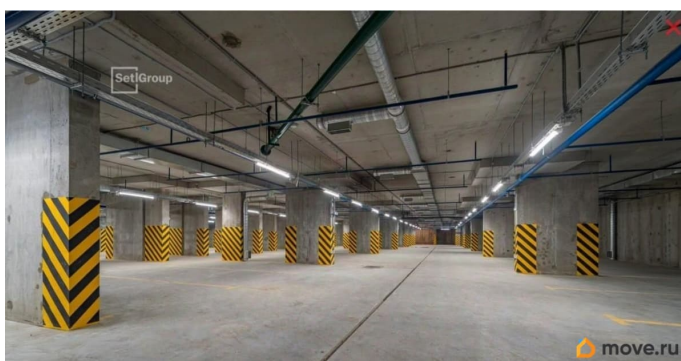

рассрочку от застройщика с платежом 26 000
рублей в квартал. Звоните !!!