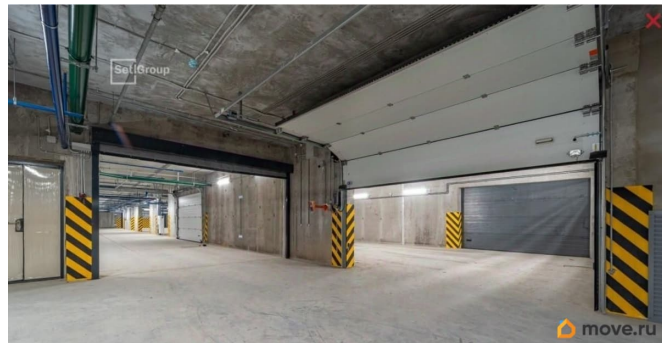

Создано: 12.02.2026 в 18:16

Обновлено: 06.04.2026 в 10:56

Панов Дмитрий, Панов Дмитрий
79878803201

**Санкт-Петербург, улица Лидии Зверевой,
6**

1 749 900 ₹

Санкт-Петербург, улица Лидии Зверевой, 6

Округ

[СПБ, Приморский район](#)

Гараж

Общая площадь

13.3 м²

Детали объекта

Тип сделки

Продам

Раздел

[Гаражи](#)

Описание

Продам парковку в ЖК «Прайм Приморский» корпус 3. Площадь 13.3 м². Дом сдан в декабре 2025 года. Преимущество данного места - это нахождение у стены, где можно поставить шкаф-миникладовку, для хранения инструмента, колес и других «ненужных вещей». Как можно поставить смотрите на фото (для примера). Также расположение у стены (стена сзади места), гарантирует дополнительную безопасность и комфорт при парковке. Удобный спуск на лифте прямо к этажу парковки. Удобный выход во двор. Вся территория паркинга под видеонаблюдением. Можем оформить

для заметок