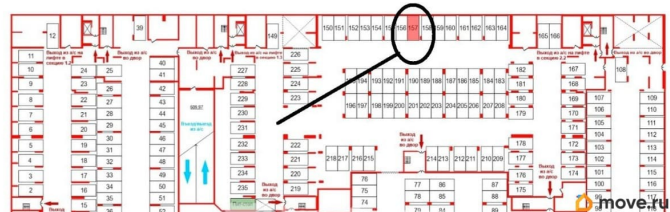

рассрочку от застройщика с платежом 26 000
рублей в квартал. Звоните !!!