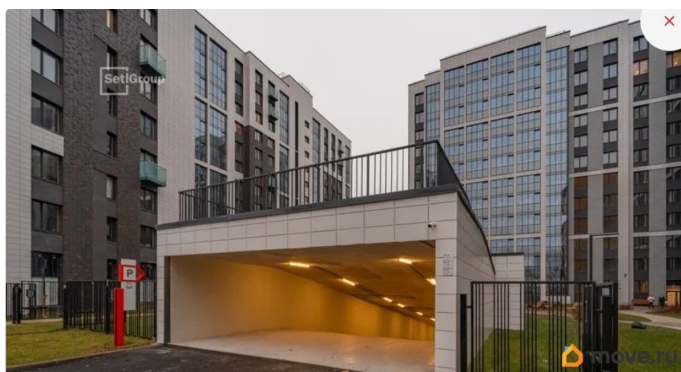

рассрочку от застройщика с платежом 26 000
рублей в квартал. Звоните !!!