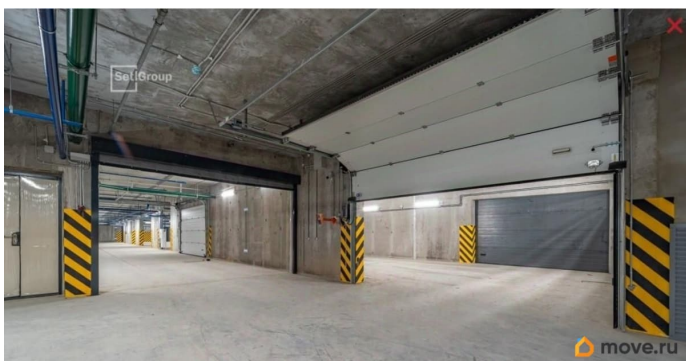

рассрочку от застройщика с платежом 26 000
рублей в квартал. Звоните !!!