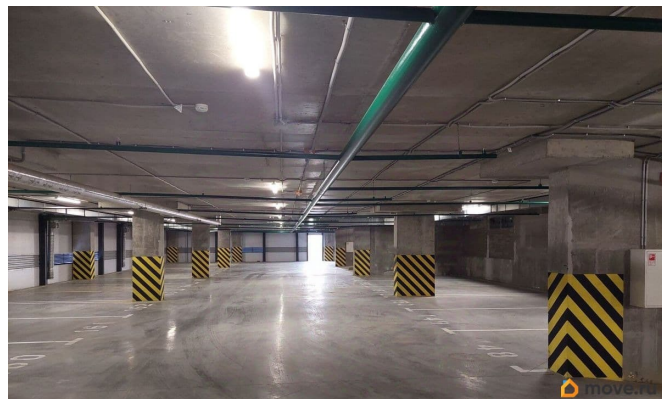

Наталья Василенко, Адвекс

79817686084

Санкт-Петербург, дорога Торфяная, 17к5

550 000 ₹

Санкт-Петербург, дорога Торфяная, 17к5

Округ

[СПБ, Приморский район](#)

Гараж

Общая площадь

13.3 м²

Детали объекта

Тип сделки

Продам

Раздел

[Гаражи](#)

Описание

ID: 832282 Продается машино-место в многоуровневом наземном паркинге ЖК «ArtLine», 4-й этаж из 7, место 149, удобное расположение рядом с лифтом, охрана, видеонаблюдение, въезд и выезд по магнитной карте/ брелоку. КУ до 2 тыс. руб/месяц (охрана, уборка, содержание и т.д.) 10 мин. пешком от метро «Старая деревня»

для заметок