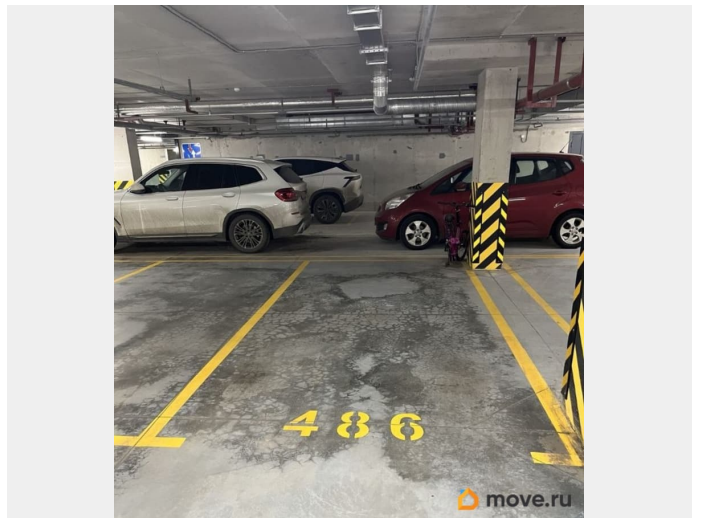

[Гаражи](#)

Описание

продается машино-место в ЖК Панорама парк Сосновка . Подземный этаж 2, площадь 13,3 м2, расположение - недалеко от везда и лифтов; собственность; обременений нет; готовы к сделке! Звоните, отвечу на все ваши вопросы и организую просмотр !

<https://spb.move.ru/objects/9292047548>

Ирина Борисовна Пищикова,

Панорама

79816893541

для заметок

Move.ru - вся недвижимость России