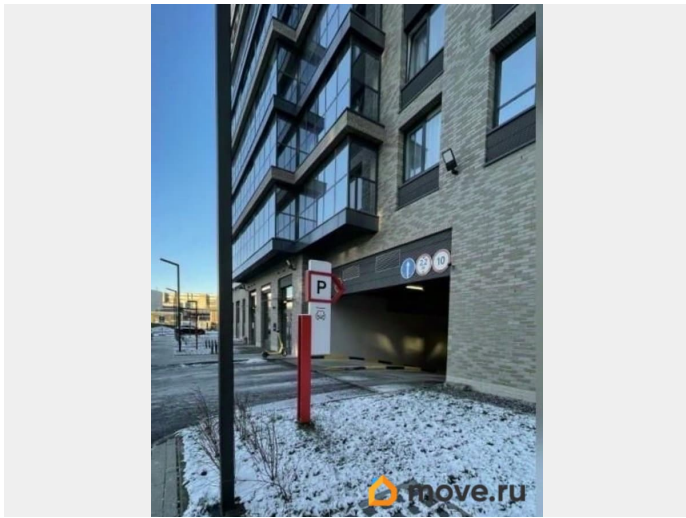

🕒 Создано: 02.02.2026 в 11:17

🔄 Обновлено: 14.04.2026 в 08:47

**Санкт-Петербург, Светлановский
проспект, 14к1**

1 600 000 ₹

Санкт-Петербург, Светлановский проспект, 14к1

Округ

[СПБ, Выборгский район](#)

Улица

[Гаражи](#)

Описание

продается машино-место в ЖК Панорама парк Сосновка . Подземный этаж 2, площадь 13,3 м2, расположение - недалеко от везда и лифтов; собственность; обременений нет; готовы к сделке! Звоните, отвечу на все ваши вопросы и организую просмотр !

<https://spb.move.ru/objects/9292047548>

Ирина Борисовна Пищикова,

Панорама

79816893541

для заметок

Move.ru - вся недвижимость России