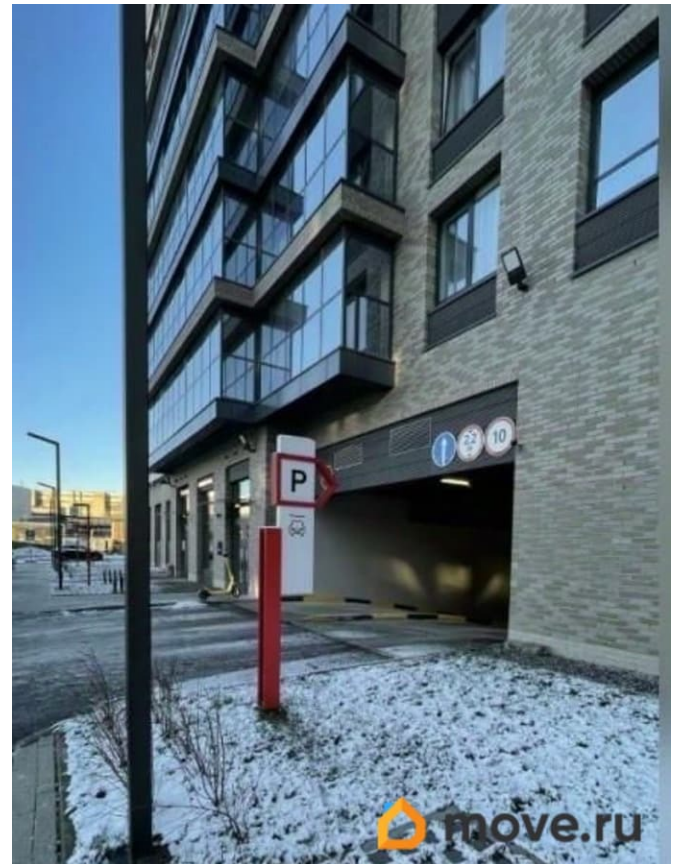

🕒 Создано: 02.02.2026 в 11:17

🔄 Обновлено: 14.04.2026 в 08:47

**Санкт-Петербург, Светлановский
проспект, 14к1**

1 600 000 ₹

Санкт-Петербург, Светлановский проспект, 14к1

Округ

[СПБ, Выборгский район](#)

Улица

[проспект Светлановский](#)

Гараж

Общая площадь

13.3 м²

Детали объекта

Тип сделки

Продам

Раздел

[Гаражи](#)

Описание

продается машино-место в ЖК Панорама парк Сосновка . Подземный этаж 2, площадь 13,3 м2, расположение - недалеко от везда и лифтов; собственность; обременений нет; готовы к сделке! Звоните, отвечу на все ваши вопросы и организую просмотр !

<https://spb.move.ru/objects/9292047548>

Ирина Борисовна Пищикова,

Панорама

79816893541

для заметок