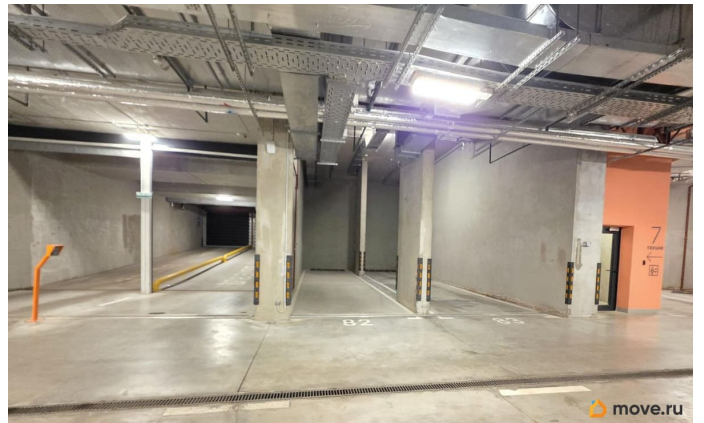

Успейте купить до зимнего сезона. Звоните, пожалуйста и лично убедитесь в качестве машиноместа