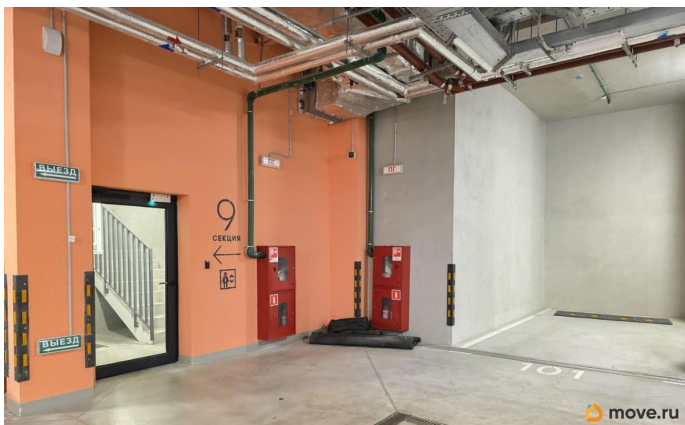

Успейте купить до зимнего сезона. Звоните, пожалуйста и лично убедитесь в качестве машиноместа