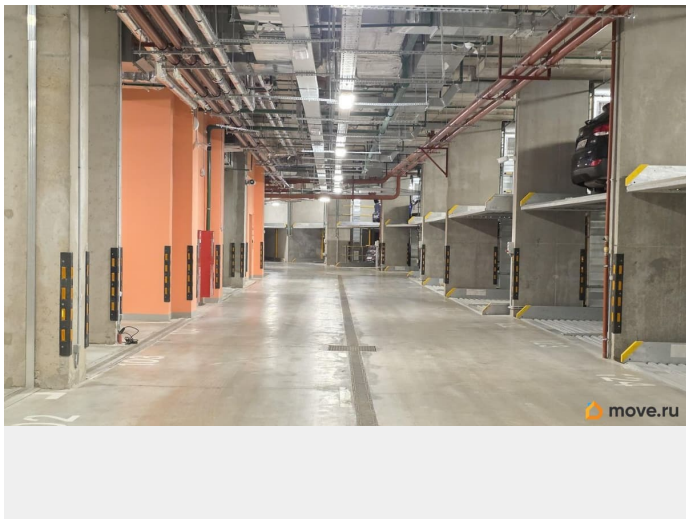

Move.ru - вся недвижимость России