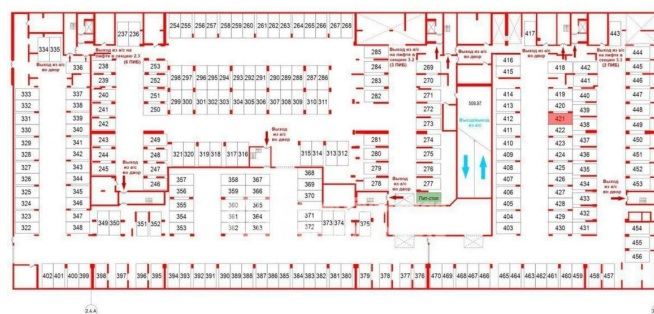

🕒 Создано: 07.04.2026 в 19:45

🔄 Обновлено: 10.04.2026 в 10:59

Санкт-Петербург

2 000 000 ₺

Санкт-Петербург

Округ

[СПБ, Приморский район](#)

Гараж

Общая площадь

13.3 м²

Детали объекта

Тип сделки

Продам

Раздел

[Гаражи](#)

Описание

Продается машиноместо id 1254728 в ЖК Прайм Приморский площадью 13.3 м2 и ценой 2000000 руб. Корпус сдан

<https://spb.move.ru/objects/9293439365>

Петербургская Недвижимость, Петербургская Недвижимость 79811490546

для заметок