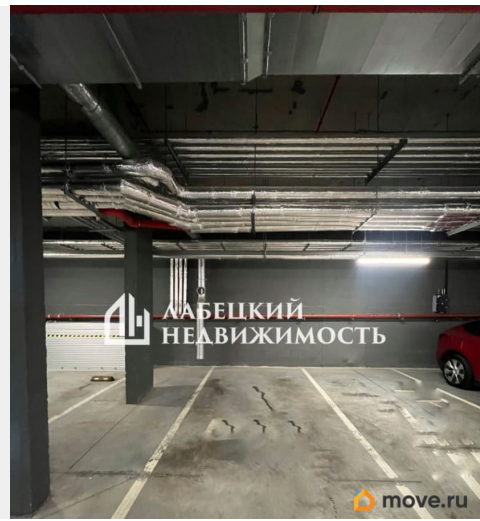

Детали объекта

Тип сделки

Продам

Раздел

[Гаражи](#)

Описание

Добрый день! Продается машиноместо в отапливаемом, подземном паркинге в ЖК VEREN Village Стрельна площадью 13.3м2. Круглосуточная охрана, видеонаблюдение. Удобное расположение рядом с лифтом.