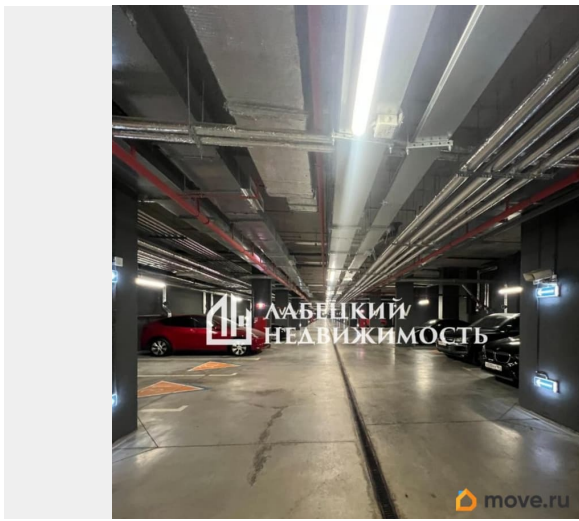

Детали объекта

Тип сделки

Продам

Раздел

[Гаражи](#)

Описание

Добрый день! Продается машиноместо в отапливаемом, подземном паркинге в ЖК VEREN Village Стрельна площадью 13.3м2. Круглосуточная охрана, видеонаблюдение. Удобное расположение рядом с лифтом.