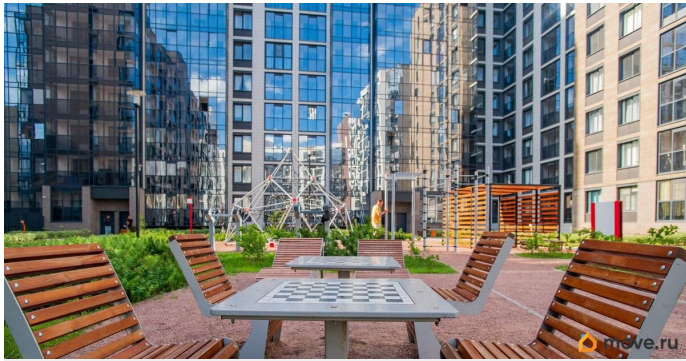

ЖК «Панорама парк Сосновка»