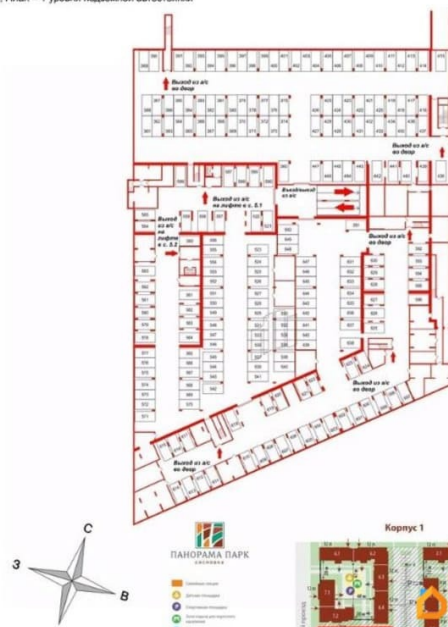

## Гараж

Общая площадь

13.3 м<sup>2</sup>

## Описание

Продается по переуступке машиноместо id 789520 в ЖК Панорама парк Сосновка площадью 13.3 м2 и ценой 1000000 руб.  
Корпус сдан

<https://spb.move.ru/objects/9293707588>

**Петербургская Недвижимость,  
Петербургская Недвижимость  
79811490546**

для заметок

ЖК «Панорама парк Сосновка»  
Корпус 1. План – 1 уровня подземной автостоянки

ЖК «Панорама парк Сосновка»

Корпус 1. План - 1 уровень образовательного центра

Move.ru - вся недвижимость России