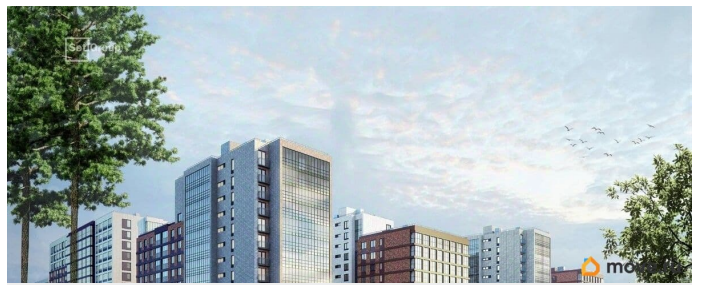

ЖК «Панорама парк Сосновка»