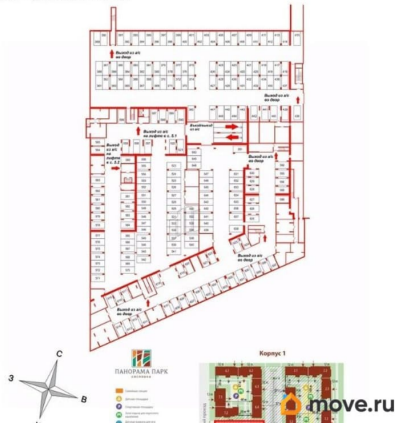

ЖК «Панорама парк Сосновка»