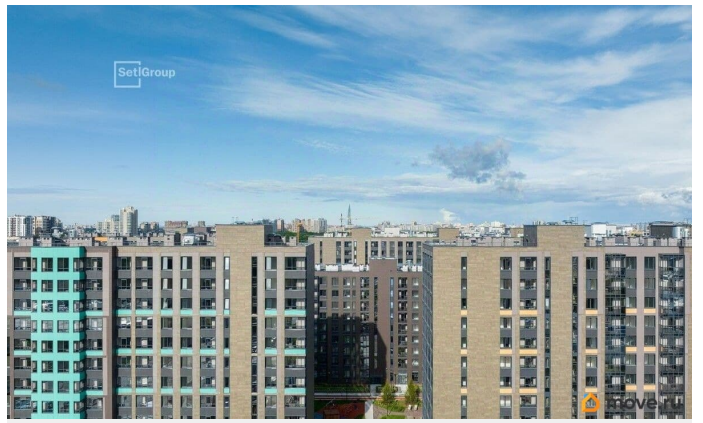

ЖК «Панорама парк Сосновка»