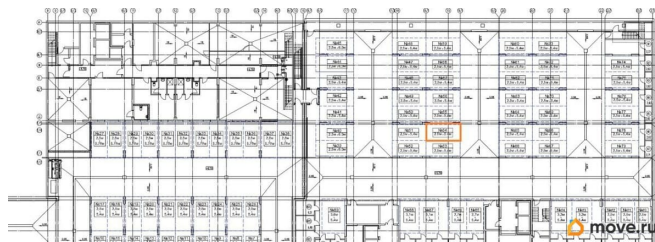

🕒 Создано: 16.12.2025 в 08:41

🔄 Обновлено: 13.04.2026 в 19:30

Ирина Рождествина, Частный маклер
79112708392

**Санкт-Петербург, набережная Макарова,
58**

3 200 000 ₹

Санкт-Петербург, набережная Макарова, 58

Округ

[СПБ, Василеостровский район](#)

Гараж

Общая площадь

13.5 м²

Детали объекта

Тип сделки

Продам

Раздел

[Гаражи](#)

Описание

Продается охраняемый отапливаемый паркинг в апартаменте Докландс по адресу: В.О., наб. Макарова, дом 58, мм 54. Паркинг общий на 3 корпуса: Family, SmArt и Васильевский. Площадь 13,5 м.

для заметок