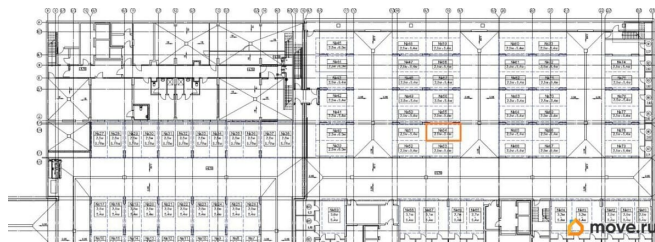

Создано: 16.12.2025 в 08:41

Обновлено: 14.04.2026 в 20:32

Ирина Рождествина, Частный маклер
79112708392

**Санкт-Петербург, набережная Макарова,
58**

3 200 000 ₹

Санкт-Петербург, набережная Макарова, 58

Округ

[СПБ, Василеостровский район](#)

Гараж

Общая площадь

13.5 м²

Детали объекта

Тип сделки

Продам

Раздел

[Гаражи](#)

Описание

Продается охраняемый отапливаемый паркинг в апартаменте Докландс по адресу: В.О., наб. Макарова, дом 58, мм 54. Паркинг общий на 3 корпуса: Family, SmArt и Васильевский. Площадь 13,5 м.

для заметок