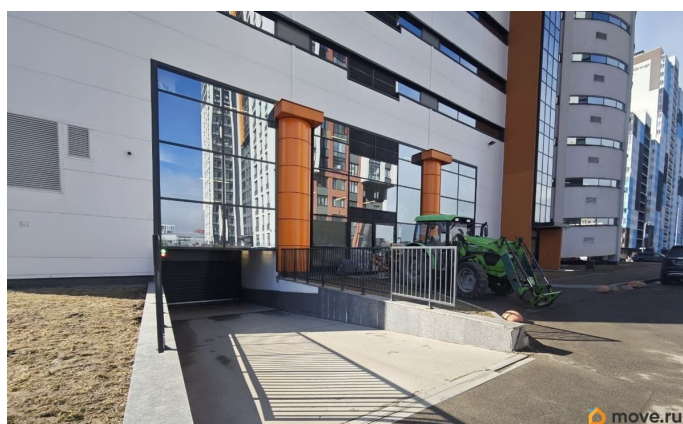

высоте авто гарантируют удобство эксплуатации. Место просторное, есть возможность круглогодичного хранения сезонной резины. Парковочное место идеально подойдёт как для личного пользования, так и для сдачи в аренду. Успейте купить прямо сейчас, и забыть про проблему с поиском свободного места для своего автомобиля!