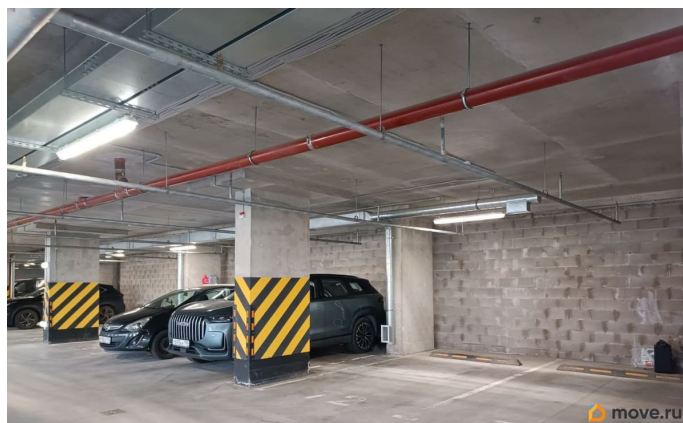

[Гаражи](#)

Описание

Продаётся просторное машиноместо в наземном многоуровневом паркинге в ГПК «УЛЬТРА» на первом этаже! Удобное расположение парковочного места! Общая площадь места составляет 13.25 кв.м. (см.фото и схему, мм 72, этаж 1) Парковочная зона обеспечит комфортное размещение автомобиля любого класса. Отличная вентиляция и качественное освещение делают паркинг комфортным и безопасным для вашего транспортного средства круглый год. Доступ круглосуточно, удобные подъезды и отсутствие ограничений по

<https://spb.move.ru/objects/9292458491>

Офис на Крутицком, Офис на Крутицком

79230711773

для заметок

высоте авто гарантируют удобство эксплуатации. Место просторное, есть возможность круглогодичного хранения сезонной резины. Парковочное место идеально подойдёт как для личного пользования, так и для сдачи в аренду. Успейте купить прямо сейчас, и забыть про проблему с поиском свободного места для своего автомобиля!