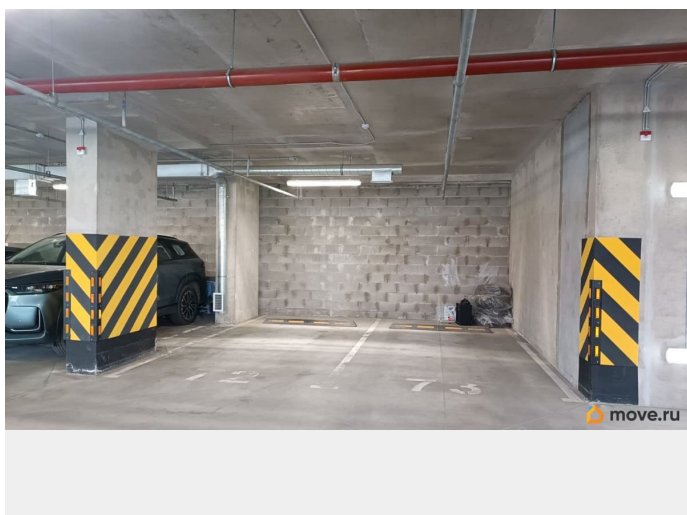

[Гаражи](#)

Описание

Продаётся просторное машиноместо в наземном многоуровневом паркинге в ГПК «УЛЬТРА» на первом этаже! Удобное расположение парковочного места! Общая площадь места составляет 13.25 кв.м. (см.фото и схему, мм 72, этаж 1) Парковочная зона обеспечит комфортное размещение автомобиля любого класса. Отличная вентиляция и качественное освещение делают паркинг комфортным и безопасным для вашего транспортного средства круглый год. Доступ круглосуточно, удобные подъезды и отсутствие ограничений по

<https://spb.move.ru/objects/9292458491>

Офис на Крутицком, Офис на Крутицком

79230711773

для заметок

высоте авто гарантируют удобство эксплуатации. Место просторное, есть возможность круглогодичного хранения сезонной резины. Парковочное место идеально подойдёт как для личного пользования, так и для сдачи в аренду. Успейте купить прямо сейчас, и забыть про проблему с поиском свободного места для своего автомобиля!