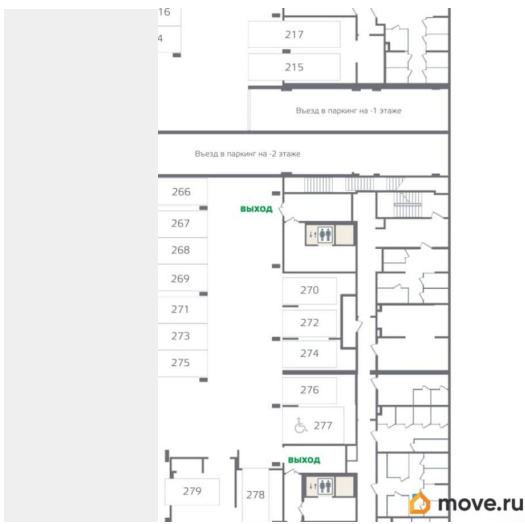

СТАЛ

move.ru