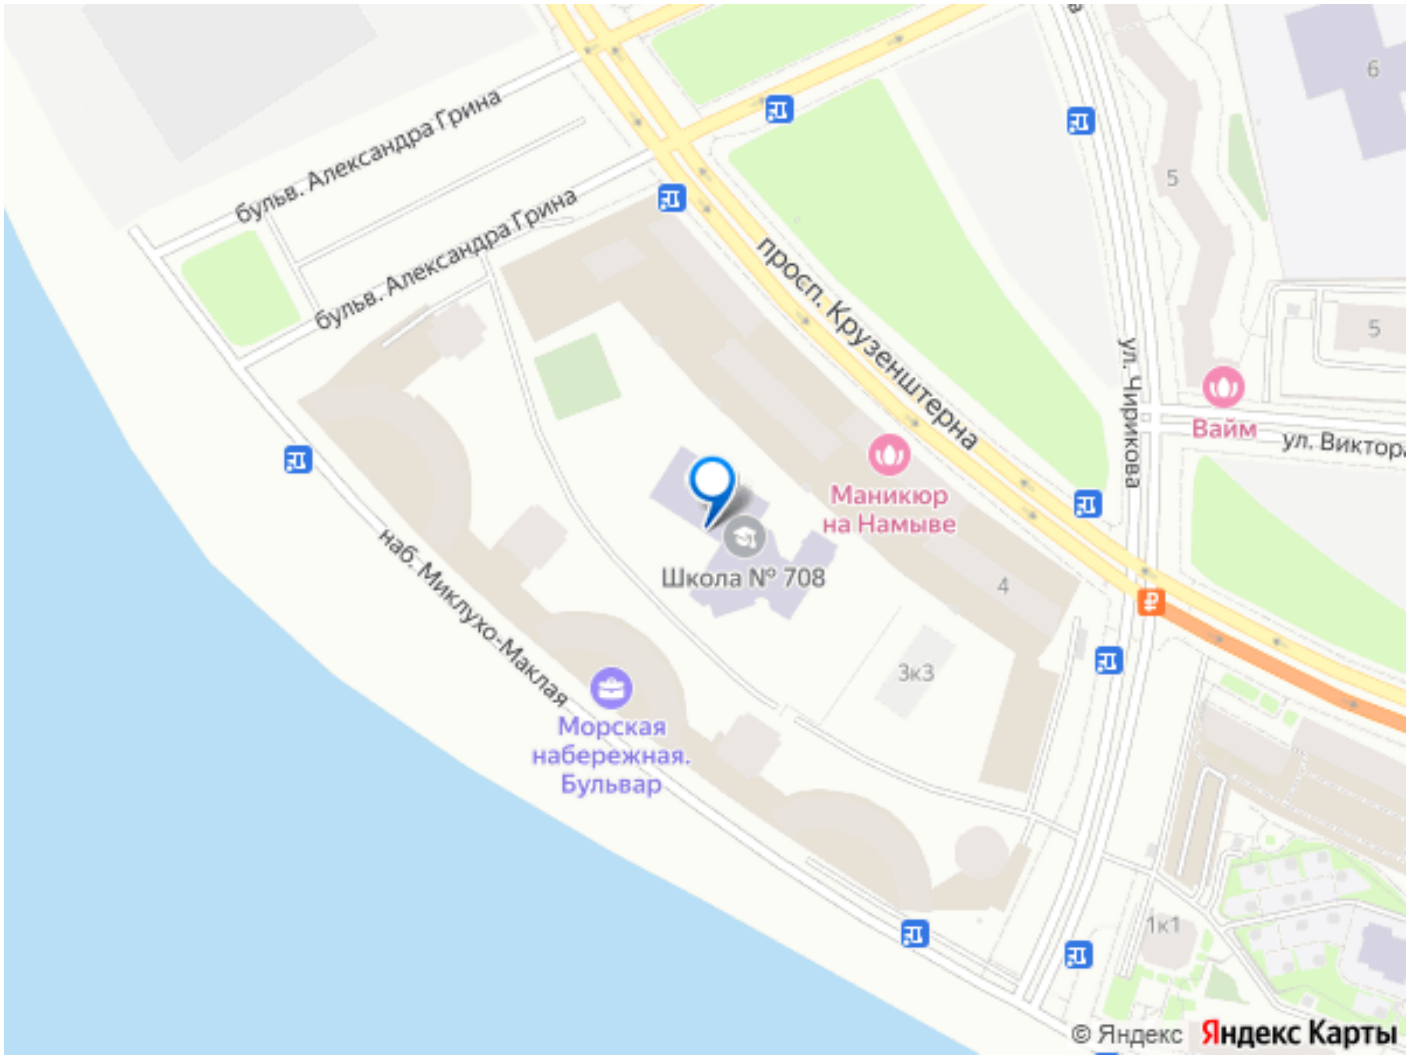

## Описание

Продам машиноместо 180 в новом ЖК  
«Морская набережная»

<https://spb.move.ru/objects/9290048066>

**Собственник**

**79118162785,7981768  
2327**

для заметок

Move.ru - вся недвижимость России