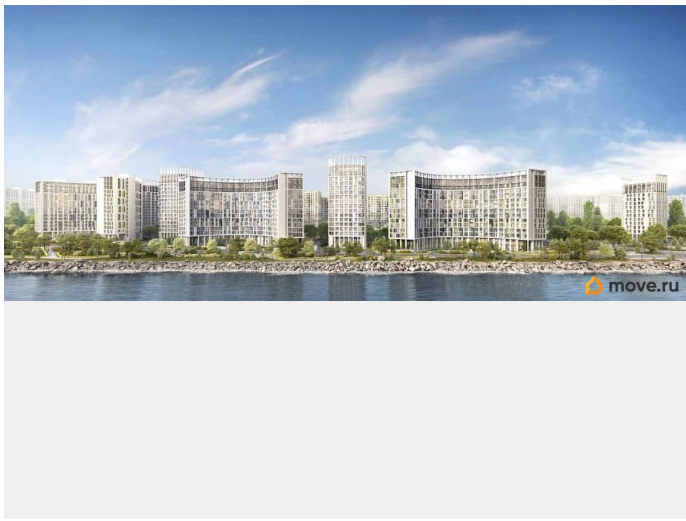

## Описание

Продам машиноместо 180 в новом ЖК  
«Морская набережная»

<https://spb.move.ru/objects/9290048066>

**Собственник**

**79118162785,7981768  
2327**

для заметок

Move.ru - вся недвижимость России