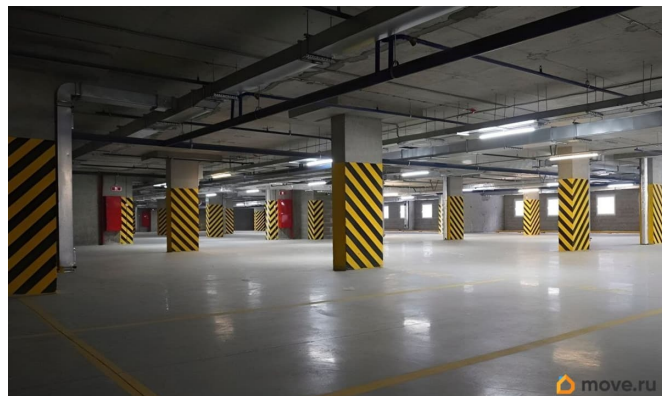

Создано: 01.12.2025 в 17:37

Обновлено: 09.02.2026 в 20:08

**Санкт-Петербург, Комендантский
проспект, 66к2**

530 000 ₽

Санкт-Петербург, Комендантский проспект, 66к2

Округ

[СПБ, Приморский район](#)

Улица

[проспект Комендантский](#)

Гараж

Общая площадь

13 м²

Детали объекта

Тип сделки

Продам

Раздел

[Гаражи](#)

Описание

Продаётся машиноместо на 2-м этаже в отдельно стоящем здании по адресу: Санкт-Петербург, Комендантский проспект, дом 66, корпус 2: машино-место 221 кадастровый номер 78:34:0004281:54310 площадь - 13,3 кв.м. Здание находится под охраной и круглосуточным видеонаблюдением. Машино-место оформляется в частную собственность с регистрацией в Росреестре (никаких долей и ГСК). Более подробную информацию можно узнать по телефону. Звоните, приезжайте на просмотры!

<https://spb.move.ru/objects/9290048484>

Анна Гриценко, Анна Гриценко

79817685020

для заметок