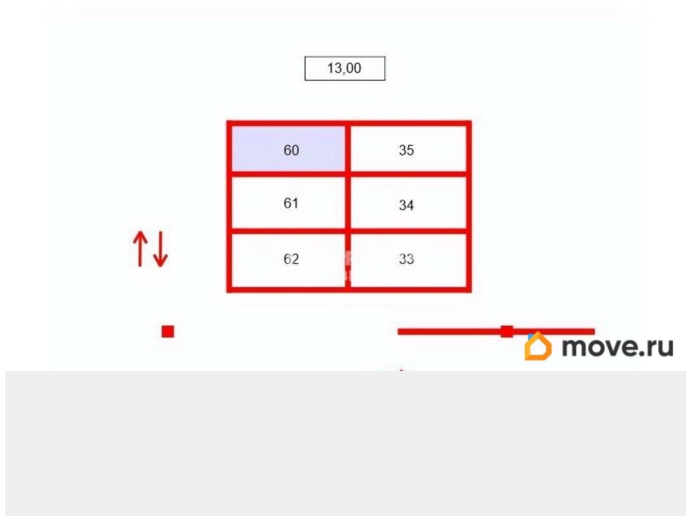

Также за 5 минут можно доехать на автомобиле до ТЦ «Лиговъ» у станции метро «Обводный канал». Звоните, записывайтесь на просмотр!