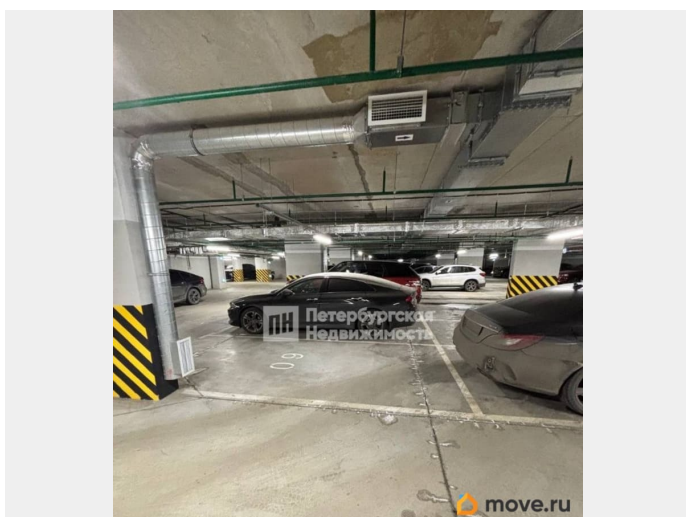

## Описание

Номер объявления: 21353 - назовите его оператору. Продается машино-место в ЖК Променад! Площадь 13,4 кв.м.!

Собственность, без обременений! ЖК Променад — жилой комплекс бизнес-класса на Московском проспекте. Дом сдан. От жилого комплекса — 300 м до набережной Обводного канала. Столько же — до станции «Фрунзенская». Поблизости от ЖК Promenade находятся торговые центры «Варшавский экспресс», продуктовые магазины «Азбука Daily», «Ашан», рестораны Manneken Pis, The Kitchen, сад Олимпия площадью 6 га с гипермаркетом «М.Видео» на территории.

<https://spb.move.ru/objects/9290300415>

**Екатерина Рикунова, Петербургская  
Недвижимость**

**79817960848**

для заметок

Также за 5 минут можно доехать на автомобиле до ТЦ «Лиговъ» у станции метро «Обводный канал». Звоните, записывайтесь на просмотр!