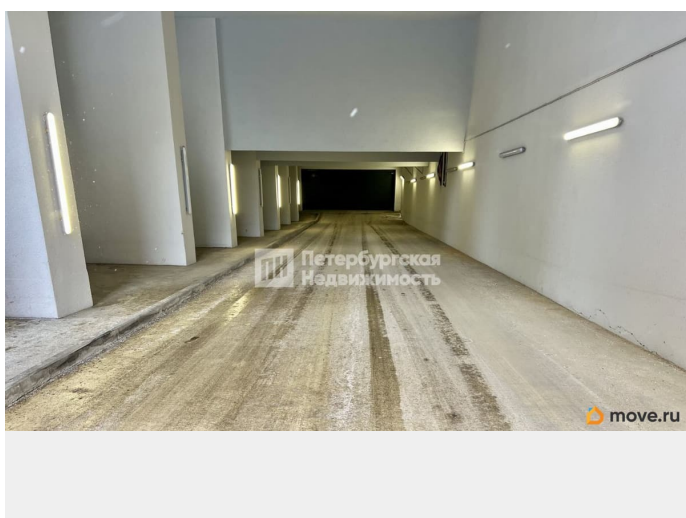

Также за 5 минут можно доехать на автомобиле до ТЦ «Лиговъ» у станции метро «Обводный канал». Звоните, записывайтесь на просмотр!