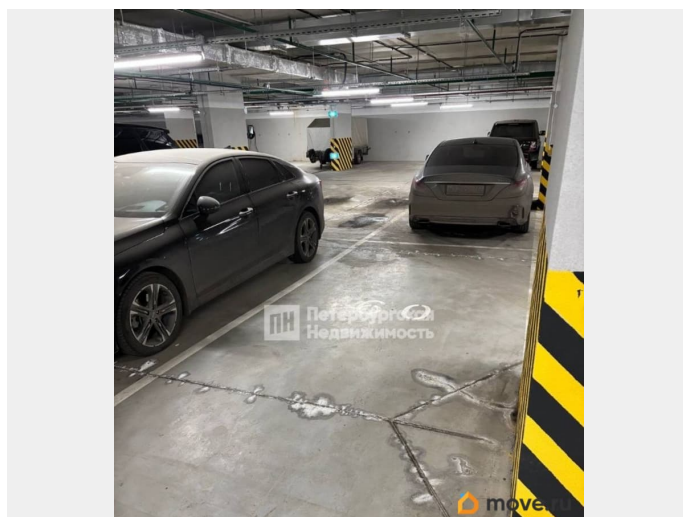

## Описание

Номер объявления: 21353 - назовите его оператору. Продается машино-место в ЖК Променад! Площадь 13,4 кв.м.!

Собственность, без обременений! ЖК Променад — жилой комплекс бизнес-класса на Московском проспекте. Дом сдан. От жилого комплекса — 300 м до набережной Обводного канала. Столько же — до станции «Фрунзенская». Поблизости от ЖК Promenade находятся торговые центры «Варшавский экспресс», продуктовые магазины «Азбука Daily», «Ашан», рестораны Manneken Pis, The Kitchen, сад Олимпия площадью 6 га с гипермаркетом «М.Видео» на территории.

<https://spb.move.ru/objects/9290300415>

**Екатерина Рикунова, Петербургская  
Недвижимость**

**79817960848**

для заметок

Также за 5 минут можно доехать на автомобиле до ТЦ «Лиговъ» у станции метро «Обводный канал». Звоните, записывайтесь на просмотр!