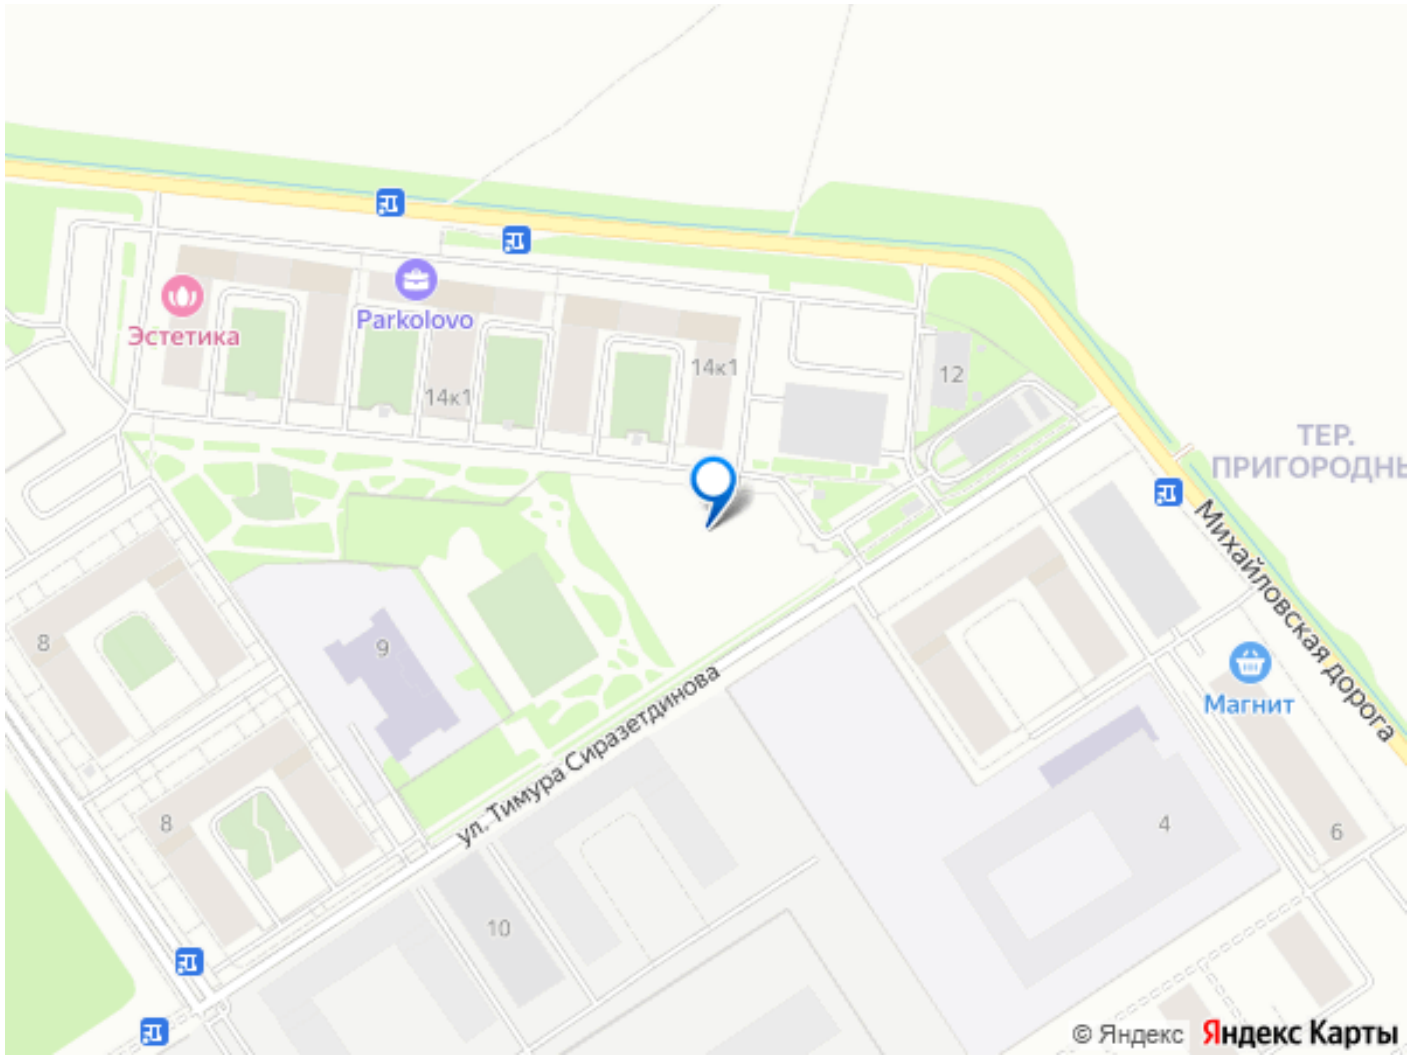

Раздел

[Гаражи](#)

Описание

Продаётся машиноместо 133 в паркинге ЖК Parkolovo по адресу Парголово, Михайловская дорога. Все вопросы уточняйте у менеджера по телефону.

Move.ru - вся недвижимость России