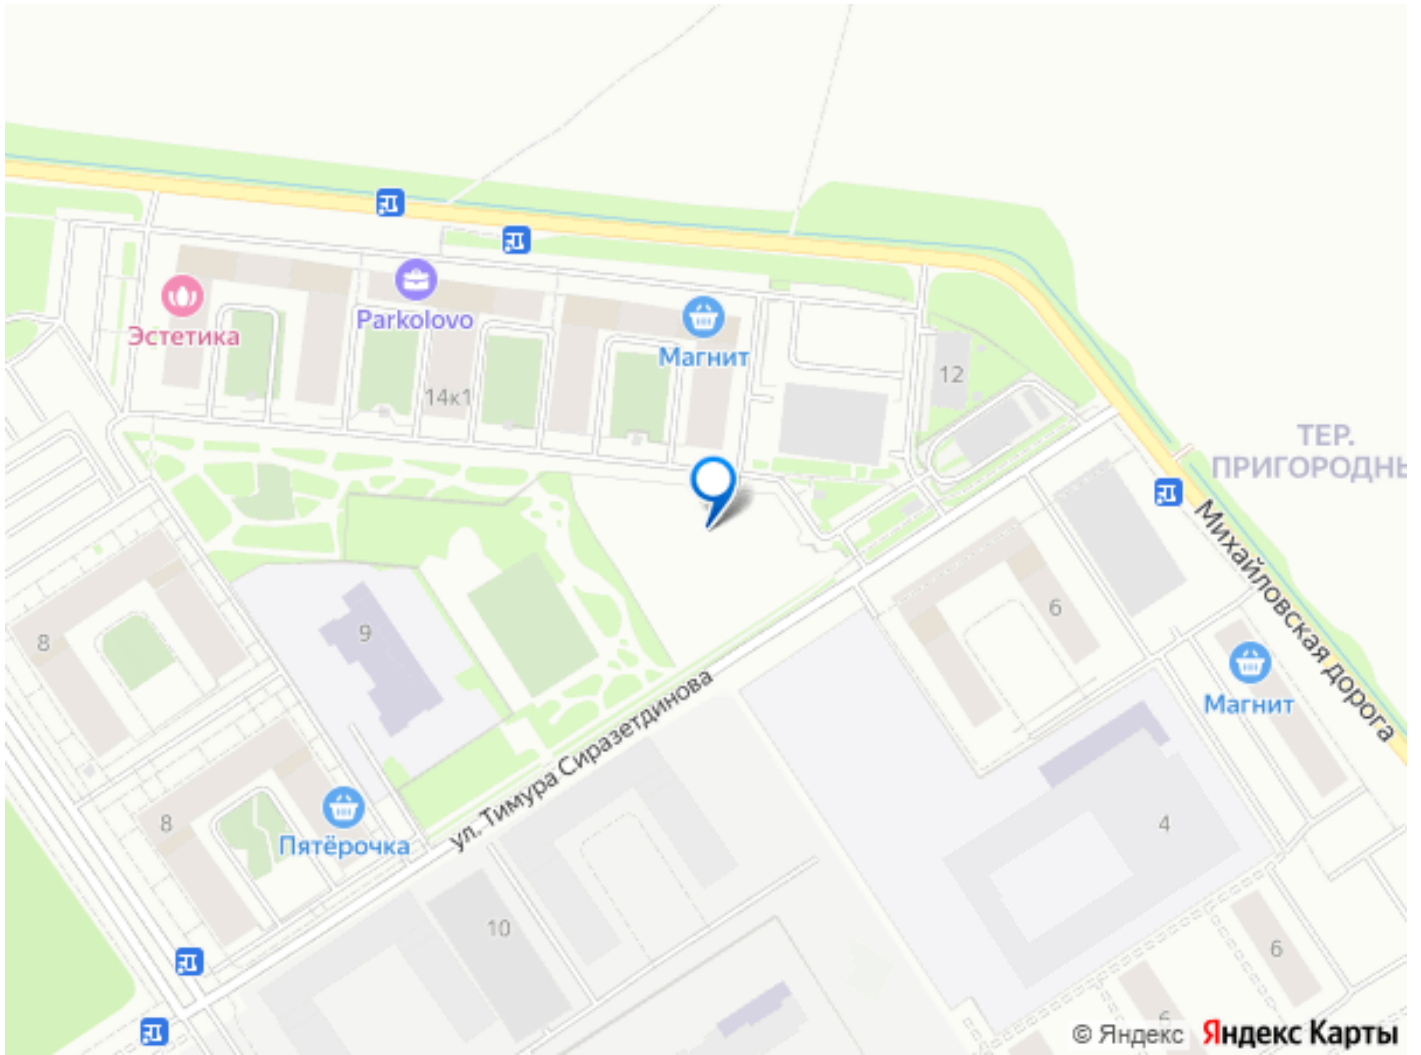

Раздел

[Гаражи](#)

Описание

Продаётся машиноместо 13 в паркинге ЖК Parkolovo по адресу Парголово, Михайловская дорога. Все вопросы уточняйте у менеджера по телефону.

Move.ru - вся недвижимость России