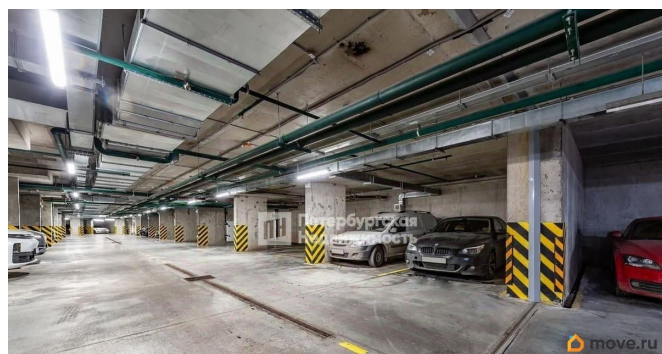

🕒 Создано: 06.04.2026 в 17:02

🔄 Обновлено: 12.04.2026 в 16:51

**Санкт-Петербург, Светлановский
проспект, 8**

1 550 000 ₺

Санкт-Петербург, Светлановский проспект, 8

Округ

[СПБ, Выборгский район](#)

Улица

[проспект Светлановский](#)

Гараж

Общая площадь

13 м²

Детали объекта

Тип сделки

Продам

Раздел

[Гаражи](#)

Описание

Номер объявления: 21871 - назовите его оператору. Предлагается к продаже машиноместо 354, рядом с выездом с паркинга. Продаётся отличное парковочное место в подземной парковке первой очереди ЖК «Панорама Парк Сосновка» въезд у 18 парадной Видеонаблюдение, круглосуточная охрана, система пожаротушения, место подкачки резины Парковка тёплая и сухая в любое время года. Въезд по пульту Звоните, оперативно договоримся о просмотре.

<https://spb.move.ru/objects/9293383425>

Диана Боимова, Петербургская

Недвижимость

79817960848

для заметок