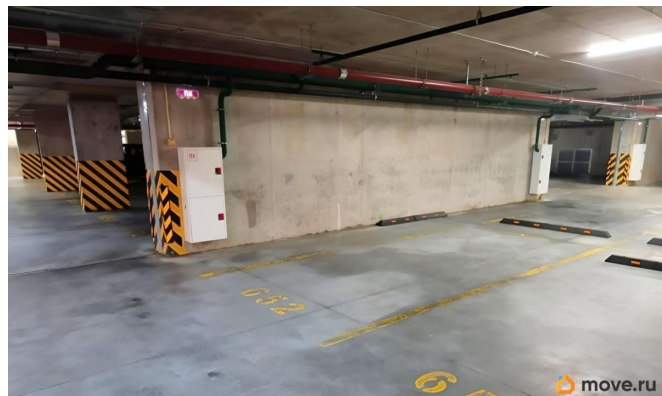

Создано: 13.04.2026 в 16:29

Обновлено: 13.04.2026 в 18:41

Ангелина Губко, **LegendaRent**

79819447984

**Санкт-Петербург, Светлановский
проспект, 8**

1 095 387 ₺

Санкт-Петербург, Светлановский проспект, 8

Округ

[СПБ, Выборгский район](#)

Улица

[проспект Светлановский](#)

Гараж

Общая площадь

13 м²

Детали объекта

Тип сделки

Продам

Раздел

[Гаражи](#)

Описание

Продаётся отличное парковочное место в отапливаемой подземной парковке первой очереди ЖК бизнес класса «Панорама Парк Сосновка» въезд у 18 парадной +Удобное расположение(слева соседи отсутствуют) +Видеонаблюдение, круглосуточная охрана, система пожаротушения, место подкачки резины +Парковка тёплая и сухая в любое время года. +Въезд по пульту Пишите, всё обсудим:)

для заметок