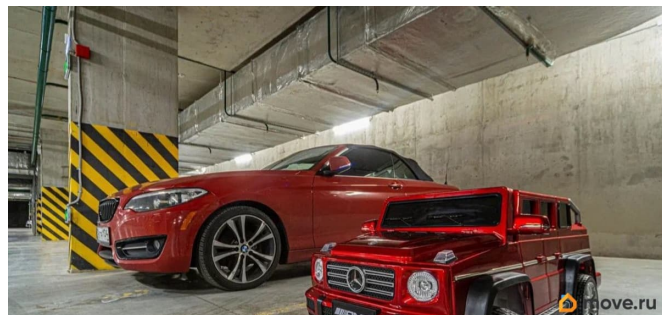

🕒 Создано: 26.12.2024 в 16:47

🔄 Обновлено: 14.04.2026 в 22:01

Санкт-Петербург, дорога Торфяная, 17к4

850 000 ₽

Санкт-Петербург, дорога Торфяная, 17к4

Округ

[СПБ, Приморский район](#)

<https://spb.move.ru/objects/9293604208>

Алексей Корнишин, Алексей

Корнишин

79893436985

для заметок

Гараж

Общая площадь

13 м²

Детали объекта

Тип сделки

Продам

Раздел

[Гаражи](#)

Описание

Продаю машиноместо в теплом подземном паркинге ЖК АртЛайн от собственника.

Можно спускаться по лестнице, не выходя на улицу. Заезд и выезд по электронным ключам. Закрытая охраняемая территория с видеонаблюдением. Уникальная система оплаты — половина стоимости сразу, половина в беспроцентную рассрочку от застройщика СетлСити на 7 лет.

Переоформляю на Вас договор беспроцентной рассрочки от застройщика.

Первый платеж (мне) составит 462 000 р, остаток 387 000 р выплачивается СелтСити по 5 тр в месяц Последний платеж 15.11.2030

Выбирали от застройщика самые удобные