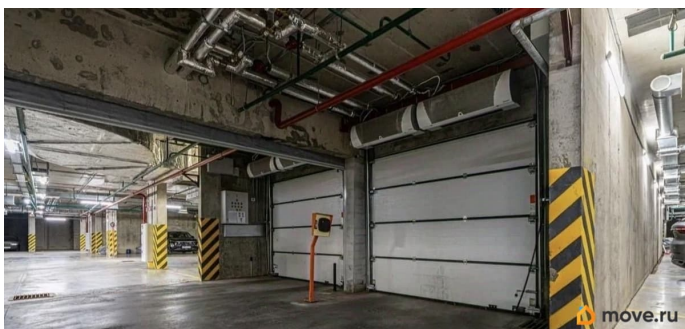

места. Машинместо в нескольких корпусах:

- Торфяная дорога, дом 17, корпус 4 •

- Торфяная дорога, дом 17, корпус 2 •

- Торфяная дорога, дом 15, корпус 1 Пишите

или звоните Организую просмотр