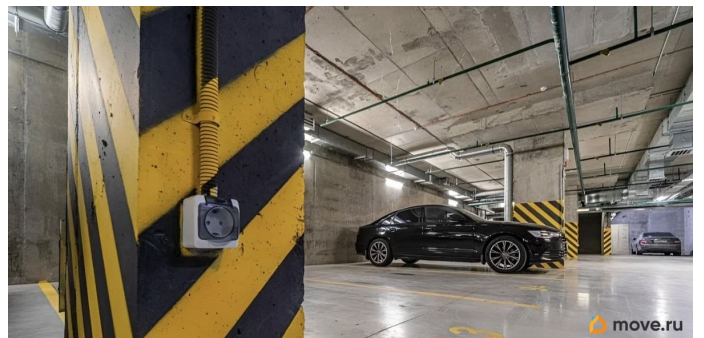

места. Машинместо в нескольких корпусах:

- Торфяная дорога, дом 17, корпус 4 •

- Торфяная дорога, дом 17, корпус 2 •

- Торфяная дорога, дом 15, корпус 1 Пишите

или звоните Организую просмотр