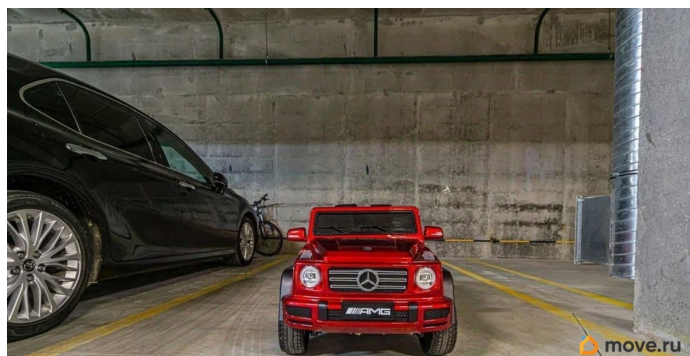

места. Машиноместо в нескольких корпусах:
Торфяная дорога, дом 17, корпус 4, номера
мест — 2 и 94 Торфяная дорога, дом 17,
корпус 2, номер места — 52 Торфяная дорога,
дом 15, корпус 1, номер места — 96 Пишите
или звоните Организую просмотр