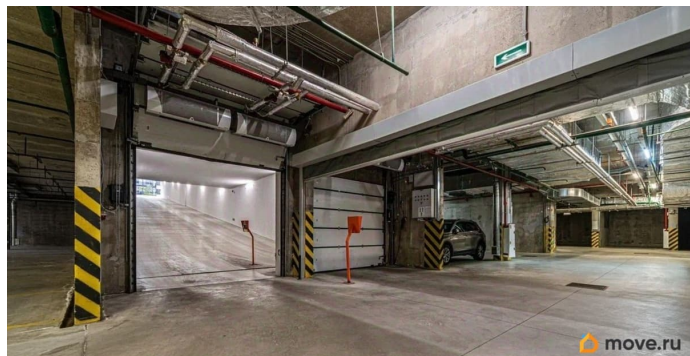

места. Машиноместо в нескольких корпусах:
Торфяная дорога, дом 17, корпус 4, номера
мест — 2 и 94 Торфяная дорога, дом 17,
корпус 2, номер места — 52 Торфяная дорога,
дом 15, корпус 1, номер места — 96 Пишите
или звоните Организую просмотр