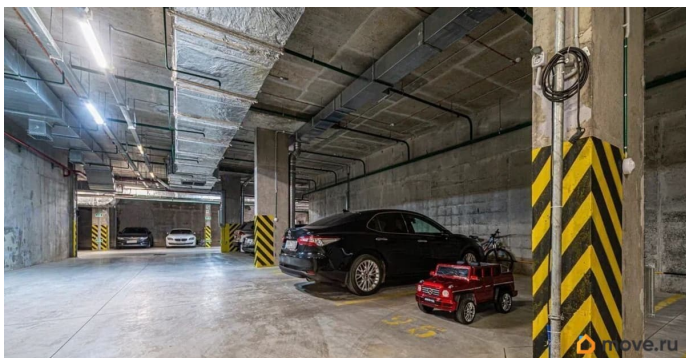

места. Машиноместо в нескольких корпусах:
Торфяная дорога, дом 17, корпус 4, номера
мест — 2 и 94 Торфяная дорога, дом 17,
корпус 2, номер места — 52 Торфяная дорога,
дом 15, корпус 1, номер места — 96 Пишите
или звоните Организую просмотр