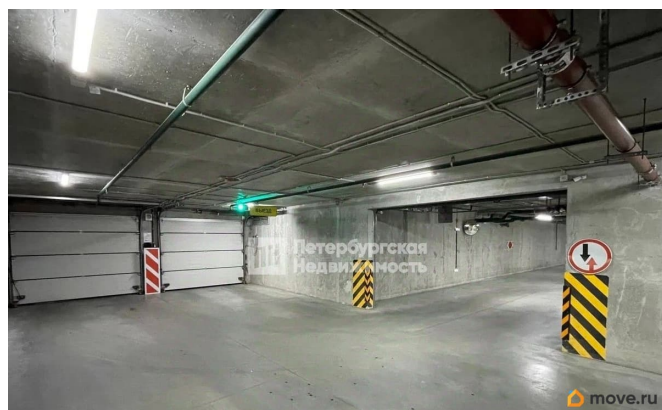

🕒 Создано: 06.04.2026 в 18:15

🔄 Обновлено: 14.04.2026 в 18:13

**Санкт-Петербург, Светлановский
проспект, 8**

1 550 000 ₹

Санкт-Петербург, Светлановский проспект, 8

Округ

[СПБ, Выборгский район](#)

Улица

[проспект Светлановский](#)

Гараж

Общая площадь

13 м²

Детали объекта

Тип сделки

Продам

Раздел

[Гаражи](#)

Описание

Номер объявления: 21873 - назовите его оператору. Предлагается к продаже машиноместо 355, рядом с выездом с паркинга. Продаётся отличное парковочное место в подземной парковке первой очереди ЖК «Панорама Парк Сосновка» въезд у 18 парадной Видеонаблюдение, круглосуточная охрана, система пожаротушения, место подкачки резины Парковка тёплая и сухая в любое время года. Въезд по пульту Звоните, оперативно договоримся о просмотре.

<https://spb.move.ru/objects/9293641128>

Диана Боимова, Петербургская

Недвижимость

79817960848

для заметок